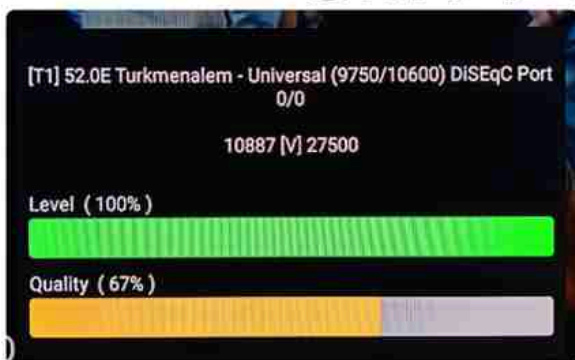

**Iran/Shiraz: 09am**

**GMT : 05:30am**

**Dubai : 09:30am**