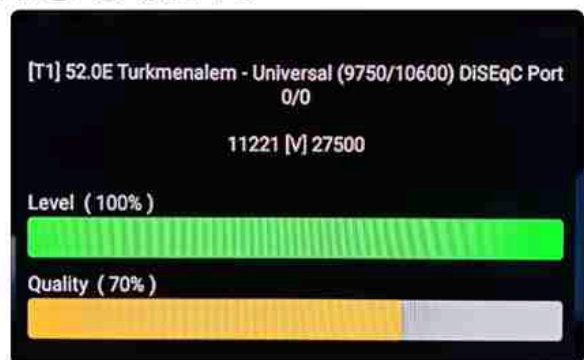

**Iran/Shiraz: 09am**

**GMT : 05:30am**

**Dubai : 09:30am**