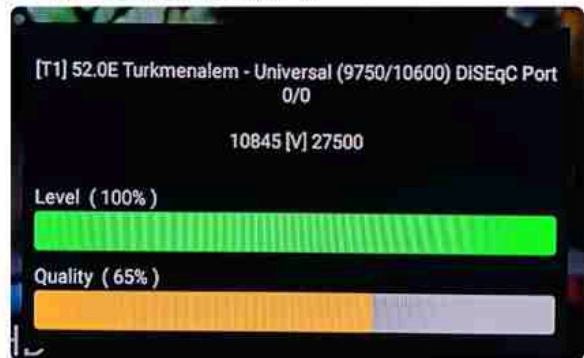

**Iran/Shiraz: 09am**

**GMT : 05:30am**

**Dubai : 09:30am**