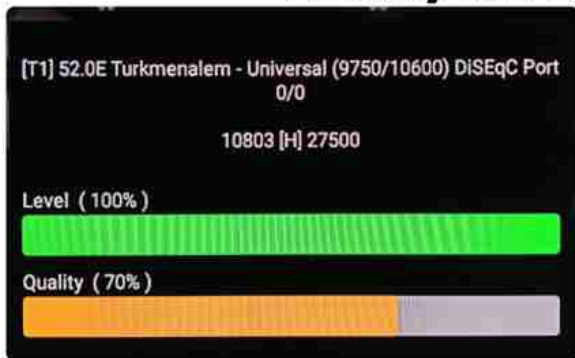

**Iran/Shiraz: 09am**

**GMT : 05:30am**

**Dubai : 09:30am**