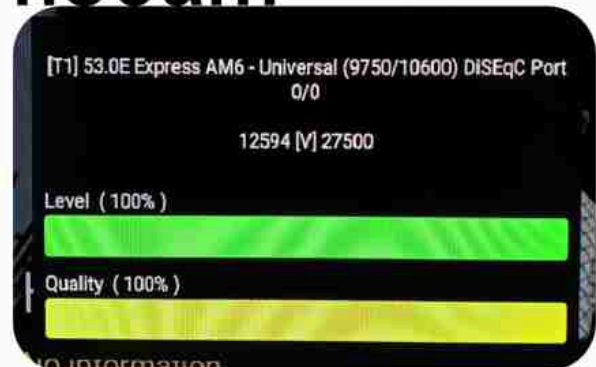

Iran/Shiraz : 08am

GMT : 04:30am

Dubai : 08:30am