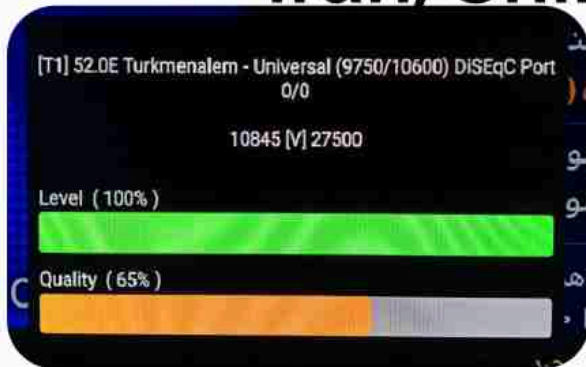

Iran/Shiraz : 08am

GMT : 04:30am

Dubai : 08:30am