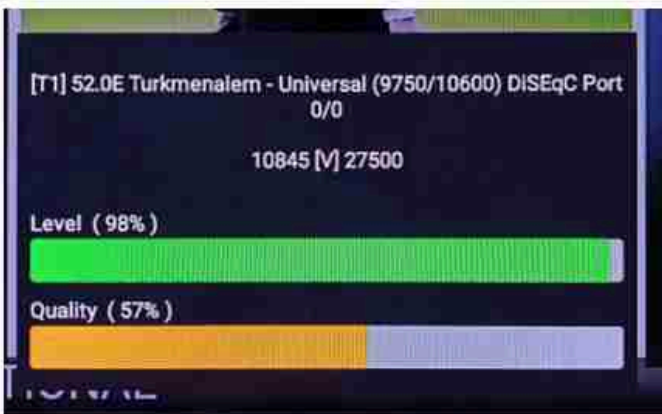

**Iran / Borazjan : 10:30am**

**GMT : 07:00am**

**GMT : 11:00am**