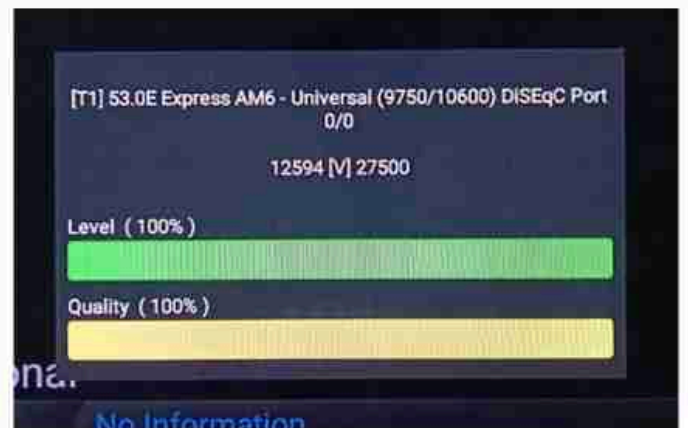

**Iran / Borazjan : 10:30am**

**GMT : 07:00am**

**GMT : 11:00am**