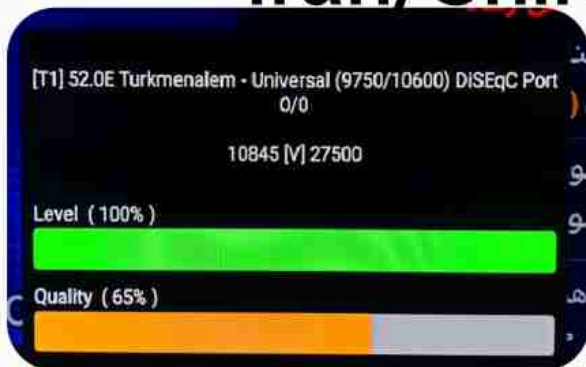

Iran/Shiraz : 08am

GMT : 04:30am

Dubai : 08:30am