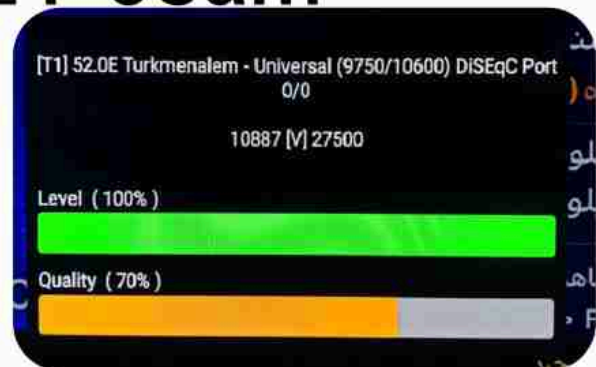

Iran/Shiraz : 08am

GMT : 04:30am

Dubai : 08:30am