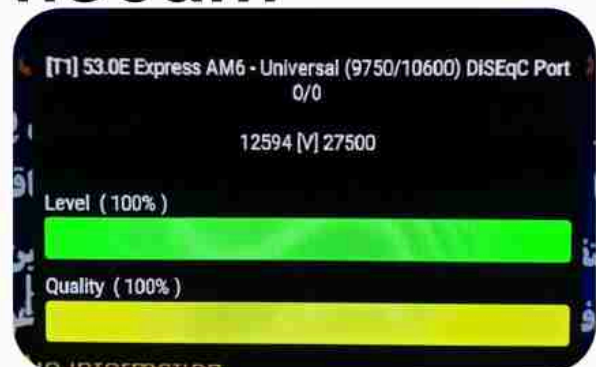

Iran/Shiraz : 08am

GMT : 04:30am

Dubai : 08:30am