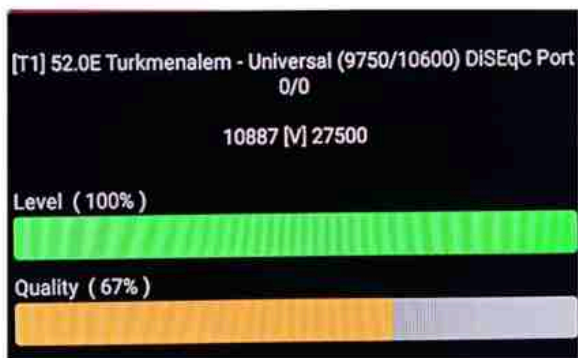

Iran/Shiraz: 09am

GMT : 05:30am

Dubai : 09:30am