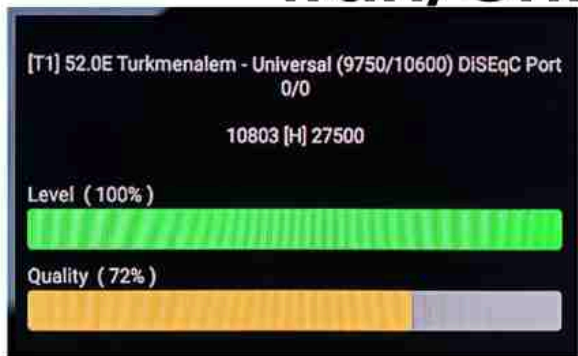

Iran/Shiraz: 09am

GMT : 05:30am

Dubai : 09:30am