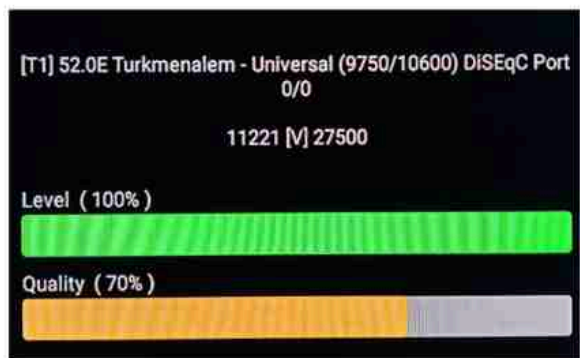

Iran/Shiraz: 09am

GMT : 05:30am

Dubai : 09:30am