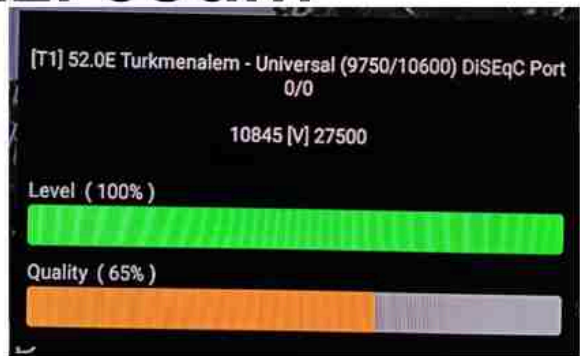

Iran/Shiraz: 09am

GMT : 05:30am

Dubai : 09:30am