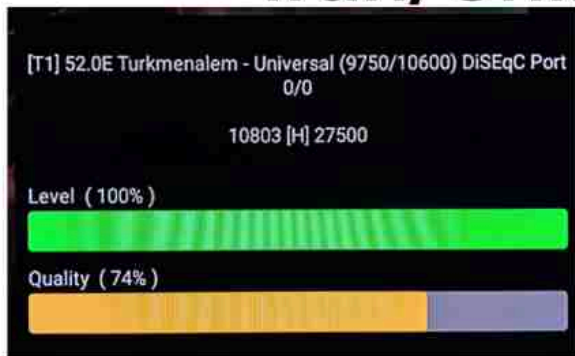

**Iran/Shiraz: 05am**

**GMT : 01:30am**

**Dubai : 05:30am**