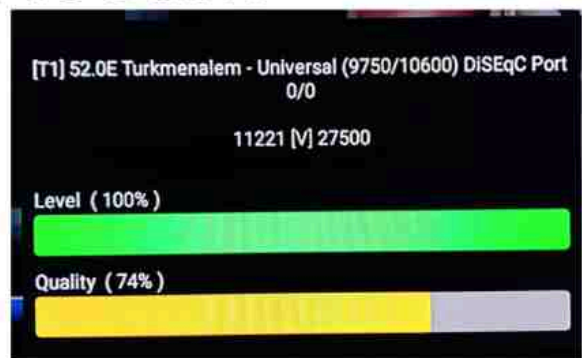

**Iran/Shiraz: 05am**

**GMT : 01:30am**

**Dubai : 05:30am**