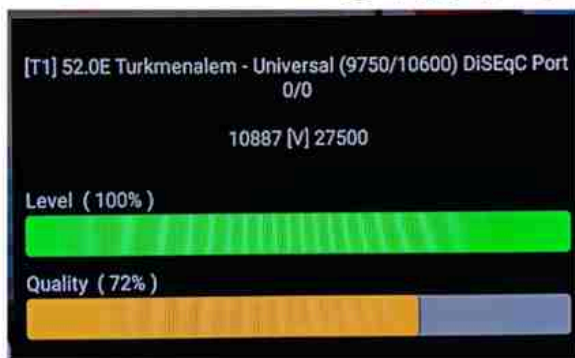

**Iran/Shiraz: 05am**

**GMT : 01:30am**

**Dubai : 05:30am**