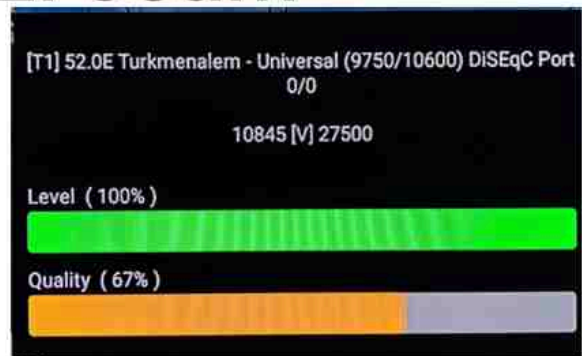

**Iran/Shiraz: 05am**

**GMT : 01:30am**

**Dubai : 05:30am**