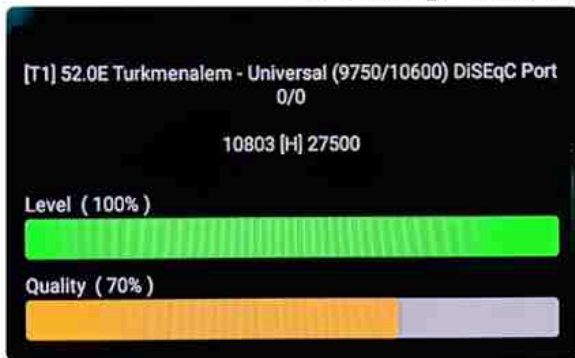

**Iran/Shiraz: 09am**

**GMT : 05:30am**

**Dubai : 09:30am**