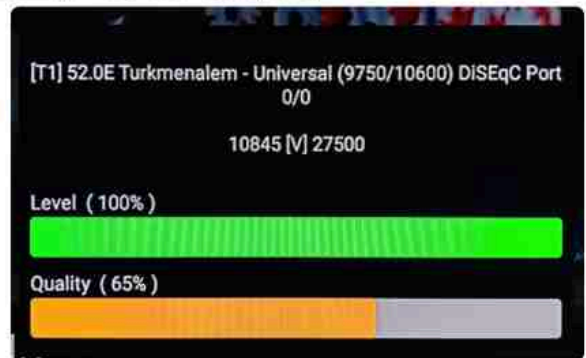

**Iran/Shiraz: 09am**

**GMT : 05:30am**

**Dubai : 09:30am**