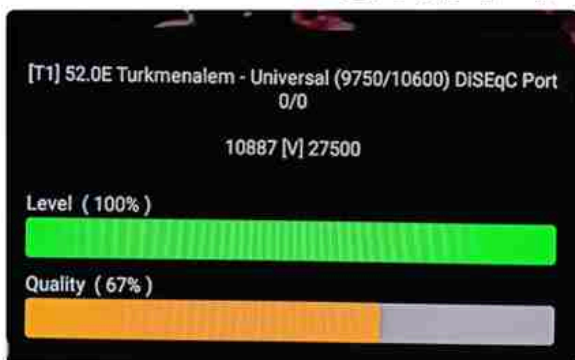

**Iran/Shiraz: 09am**

**GMT : 05:30am**

**Dubai : 09:30am**