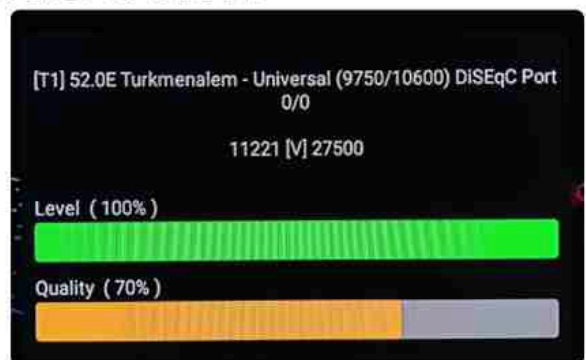

**Iran/Shiraz: 09am**

**GMT : 05:30am**

**Dubai : 09:30am**