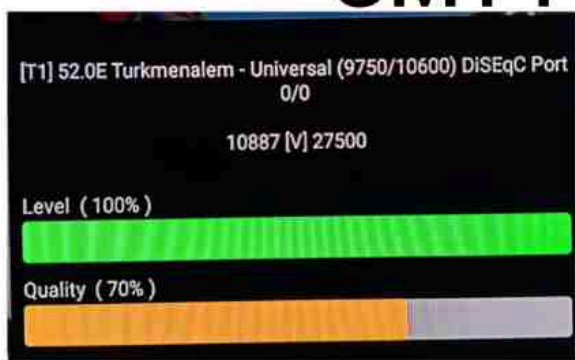

Iran/Shiraz: 09am

GMT : 05:30am

Dubai : 09:30am