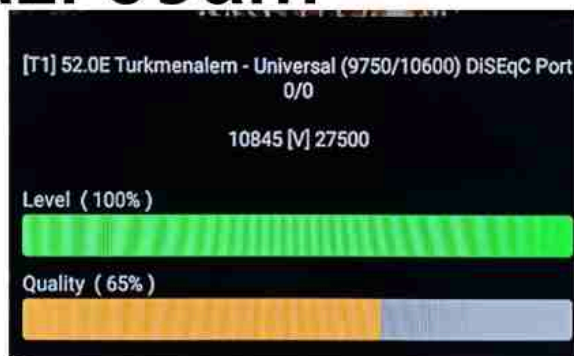

Iran/Shiraz: 09am

GMT : 05:30am

Dubai : 09:30am