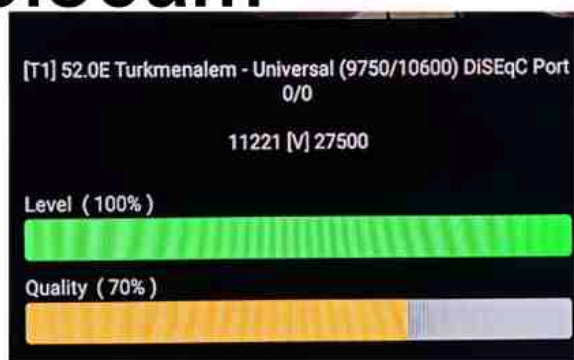

Iran/Shiraz: 09am

GMT : 05:30am

Dubai : 09:30am