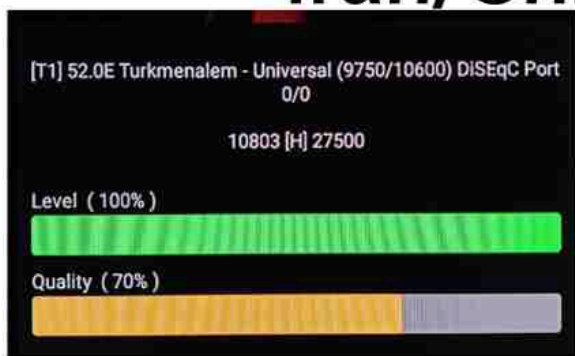

Iran/Shiraz: 09am

GMT : 05:30am

Dubai : 09:30am