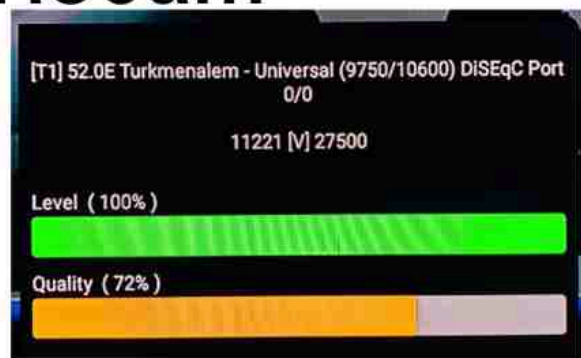

**Iran/Shiraz: 05am**

**GMT : 01:30am**

**Dubai : 05:30am**