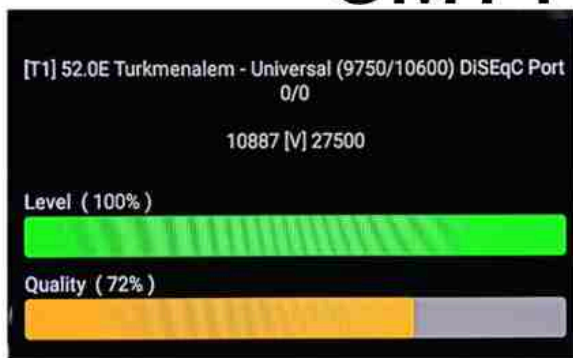

**Iran/Shiraz: 05am**

**GMT : 01:30am**

**Dubai : 05:30am**