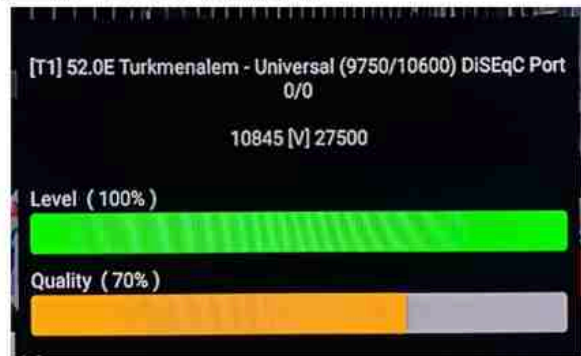

**Iran/Shiraz: 05am**

**GMT : 01:30am**

**Dubai : 05:30am**