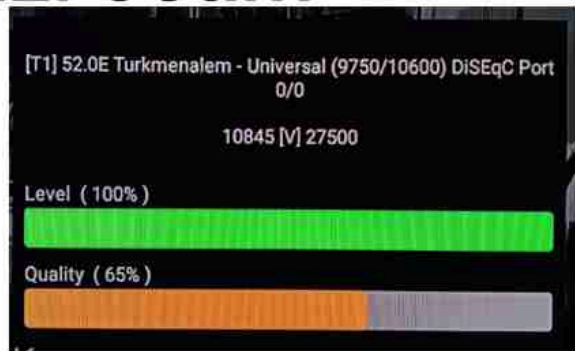

**Iran/Shiraz: 05am**

**GMT : 01:30am**

**Dubai : 05:30am**