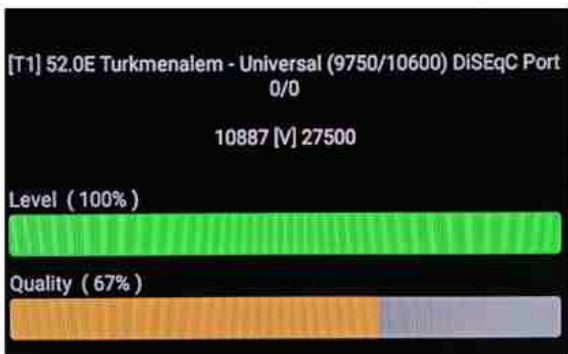

**Iran/Shiraz: 05am**

**GMT : 01:30am**

**Dubai : 05:30am**