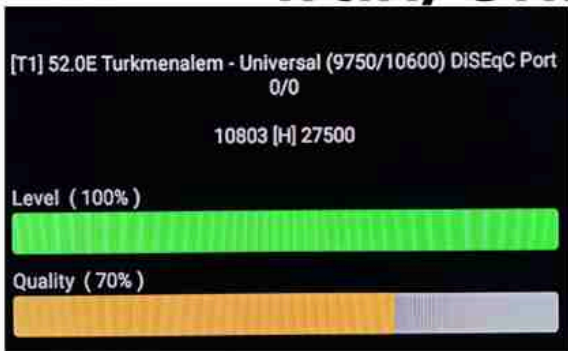

**Iran/Shiraz: 05am**

**GMT : 01:30am**

**Dubai : 05:30am**