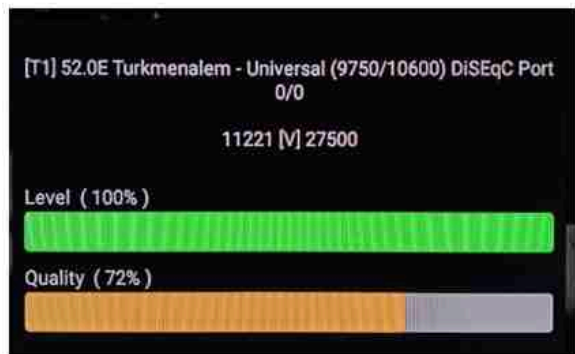

**Iran/Shiraz: 05am**

**GMT : 01:30am**

**Dubai : 05:30am**