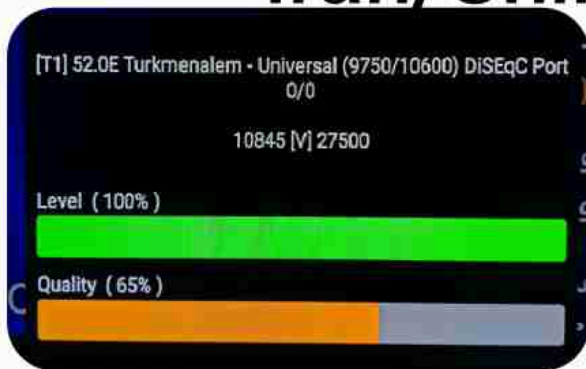

Iran/Shiraz : 08am

GMT : 04:30am

Dubai : 08:30am