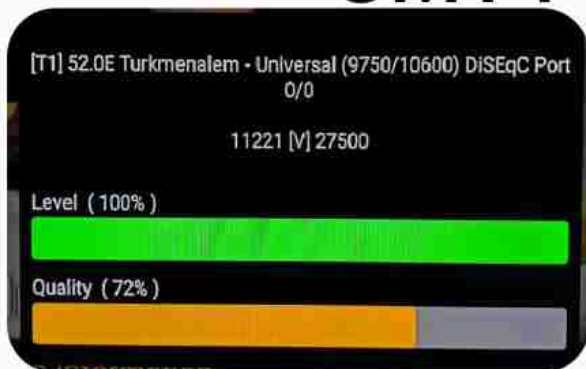

Iran/Shiraz : 08am

GMT : 04:30am

Dubai : 08:30am