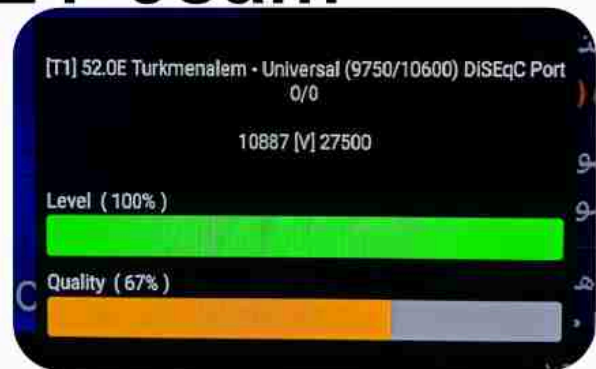

Iran/Shiraz : 08am

GMT : 04:30am

Dubai : 08:30am