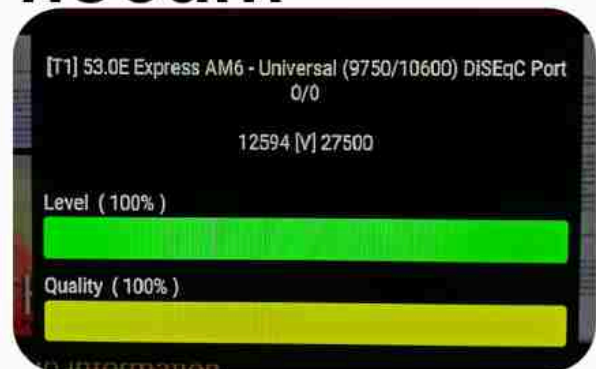

Iran/Shiraz : 08am

GMT : 04:30am

Dubai : 08:30am