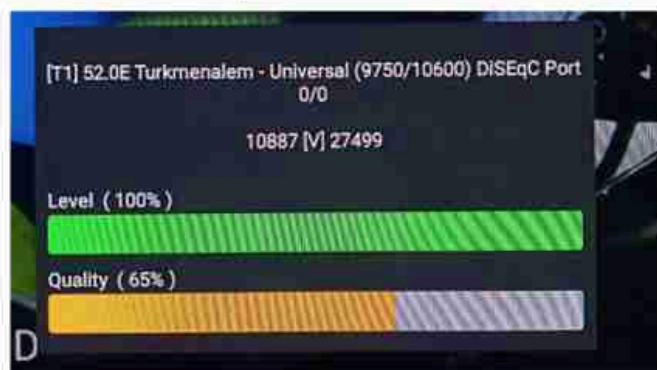

Iran / Bushehr : 03:45pm