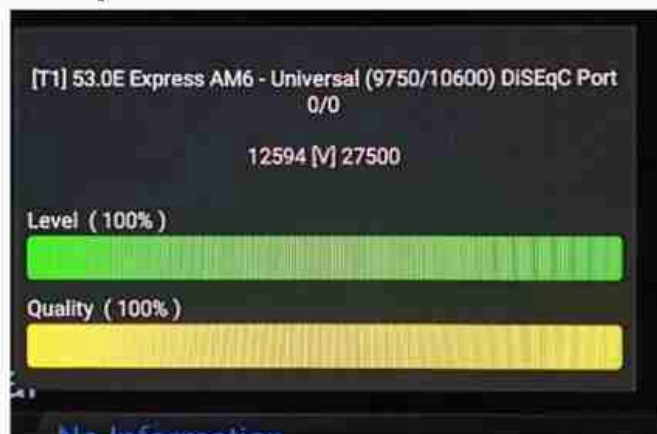

GMT : 12:15pm