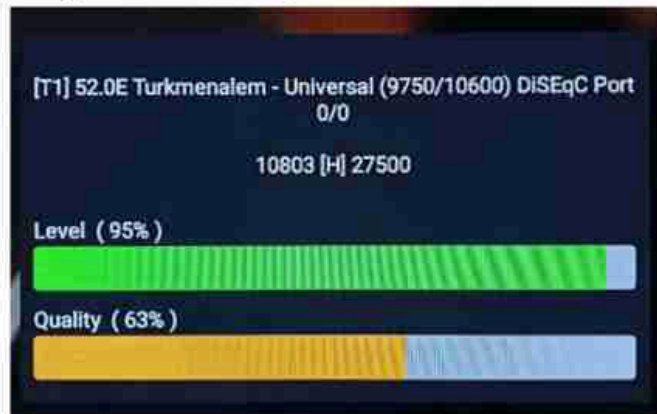

## Weather : Heavy Cloudy