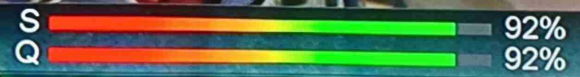

720*576 4:3 3.14 Mbps MPEG2 WNS

22:45 -- 23:00 دست خدا در اقتصاد ترکیه

23:00 -- 00:00 خبرخبر شبانهگامی

Sat., Aug. 06, 2022 22:59

UVRAN
TNT
EP3
HD

00004 Iran International

Express-AM6 12594 , V , 27500 DVB-S
720*576 4:3 2.42 Mbps MPEG2 Wide Net