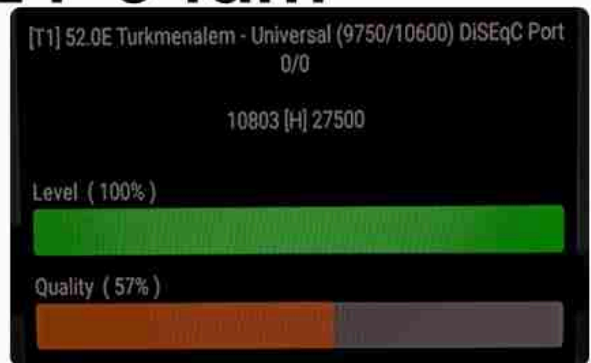

Iran/Shiraz : 04am

GMT : 12:30am

Dubai : 04:30am