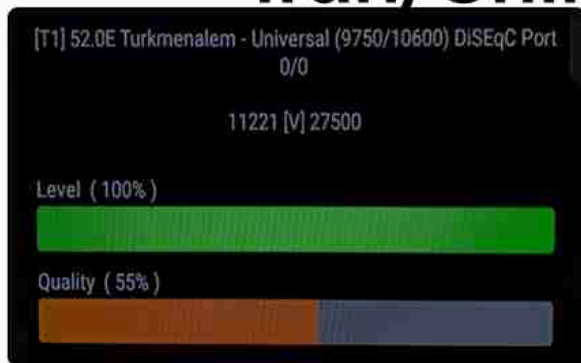

Iran/Shiraz : 04am

GMT : 12:30am

Dubai : 04:30am