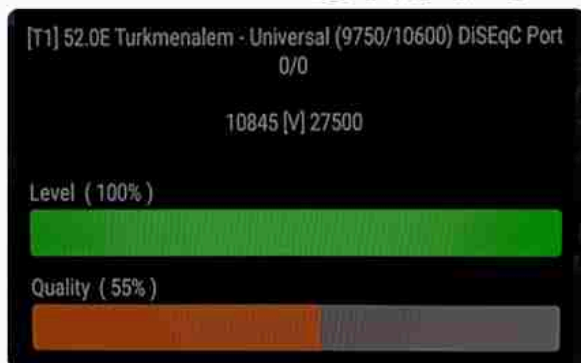

Iran/Shiraz : 04am

GMT : 12:30am

Dubai : 04:30am