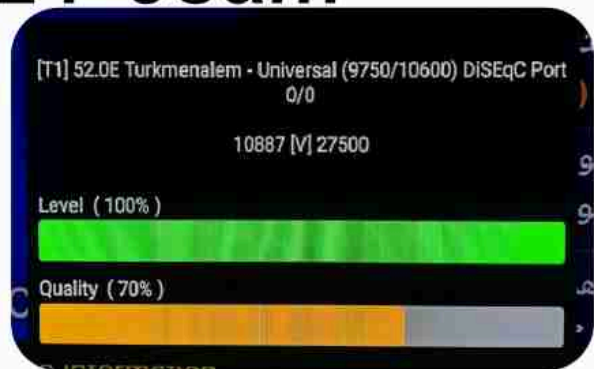

Iran/Shiraz : 08am

GMT : 04:30am

Dubai : 08:30am