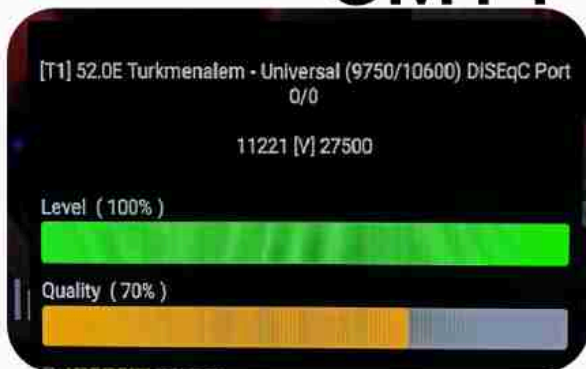

Iran/Shiraz : 08am

GMT : 04:30am

Dubai : 08:30am