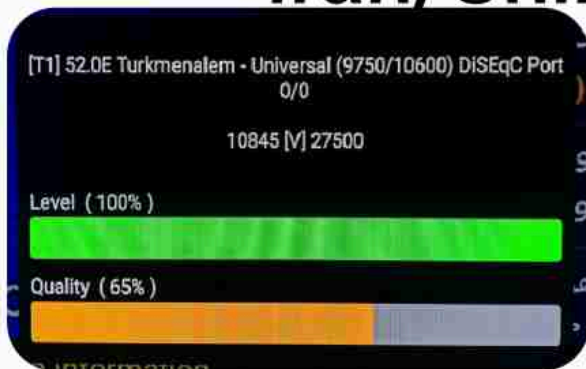

Iran/Shiraz : 08am

GMT : 04:30am

Dubai : 08:30am