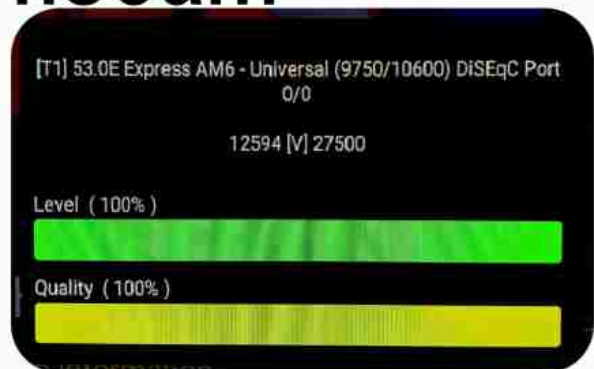

Iran/Shiraz : 08am

GMT : 04:30am

Dubai : 08:30am