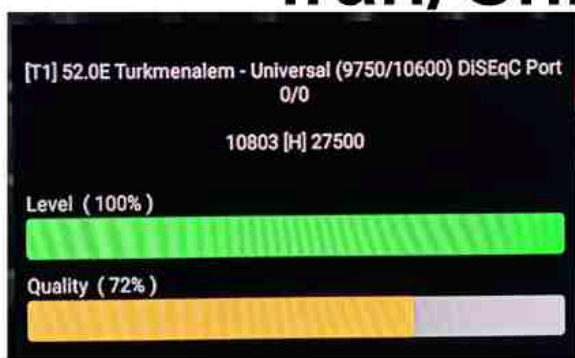

**Iran/Shiraz: 05am**

**GMT : 01:30am**

**Dubai : 05:30am**