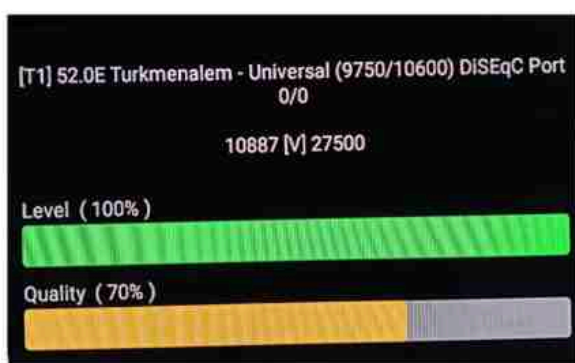

**Iran/Shiraz: 05am**

**GMT : 01:30am**

**Dubai : 05:30am**