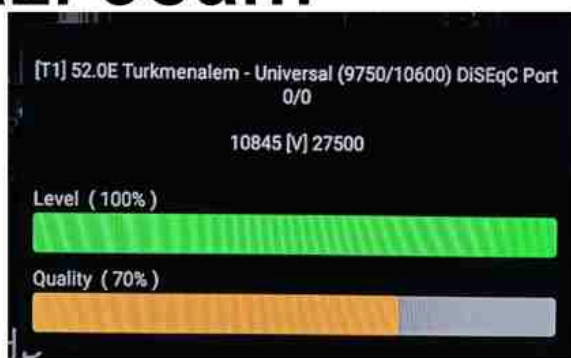

**Iran/Shiraz: 05am**

**GMT : 01:30am**

**Dubai : 05:30am**