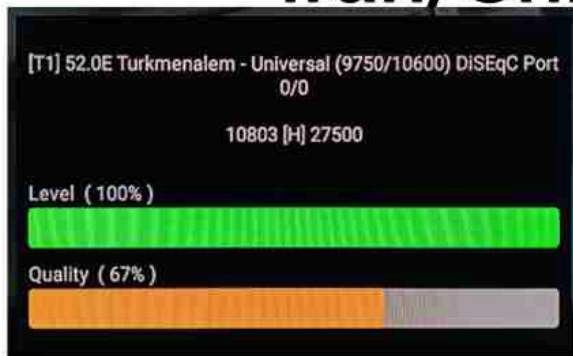

**Iran/Shiraz: 01 am**

**GMT : 09:30pm**

**Dubai : 01:30am**