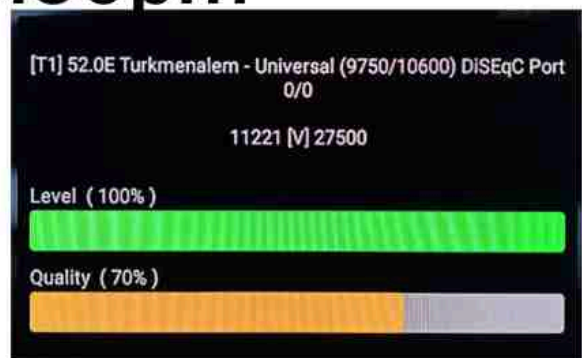

**Iran/Shiraz: 01 am**

**GMT : 09:30pm**

**Dubai : 01:30am**