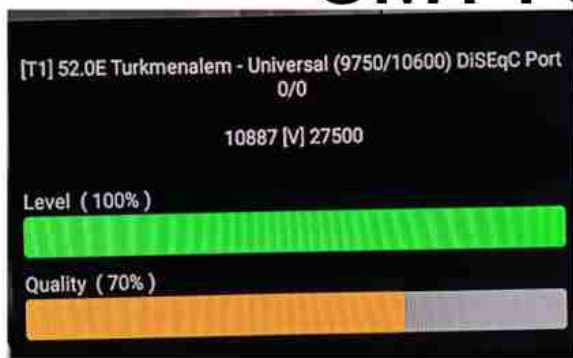

**Iran/Shiraz: 01 am**

**GMT : 09:30pm**

**Dubai : 01:30am**