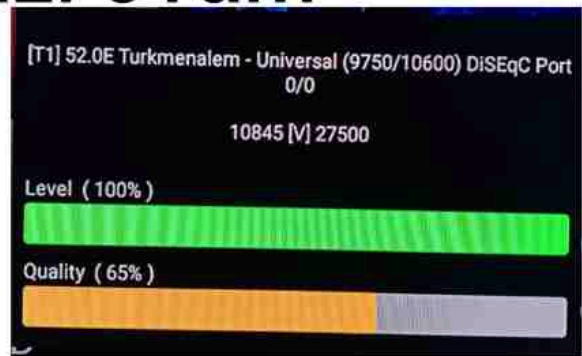

**Iran/Shiraz: 01 am**

**GMT : 09:30pm**

**Dubai : 01:30am**