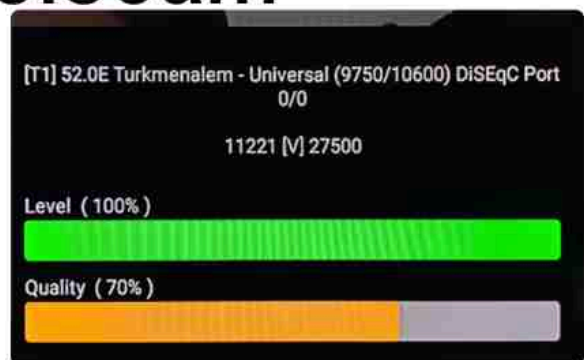

Iran/Shiraz: 09am

GMT : 05:30am

Dubai : 09:30am