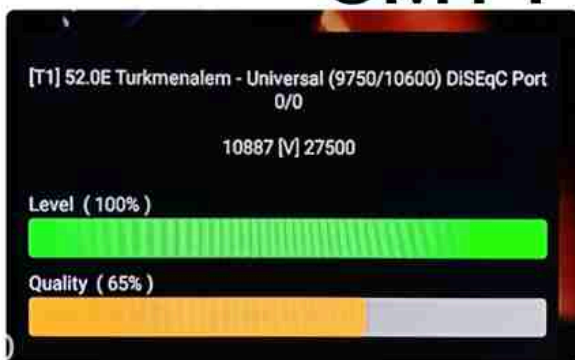

Iran/Shiraz: 09am

GMT : 05:30am

Dubai : 09:30am