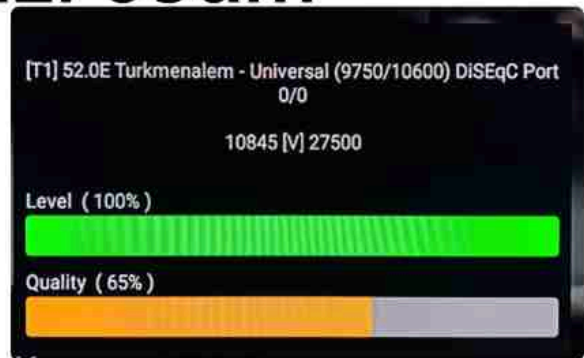

Iran/Shiraz: 09am

GMT : 05:30am

Dubai : 09:30am