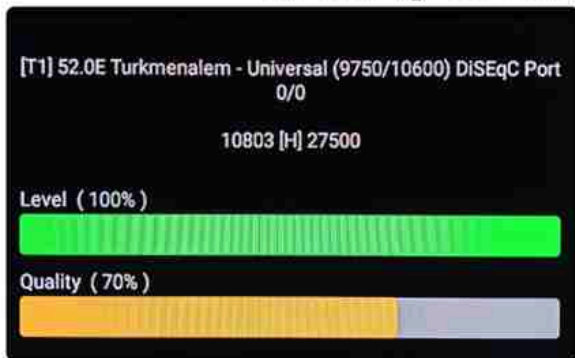

**Iran/Shiraz: 05am**

**GMT : 01:30am**

**Dubai : 05:30am**