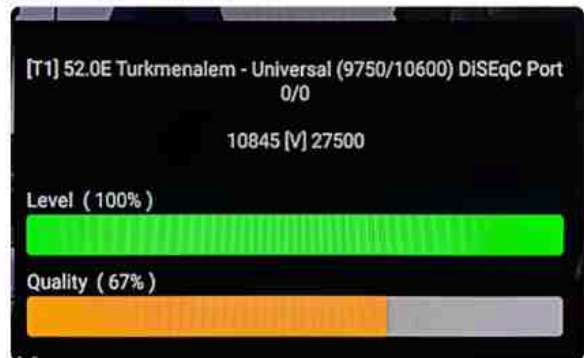

**Iran/Shiraz: 05am**

**GMT : 01:30am**

**Dubai : 05:30am**