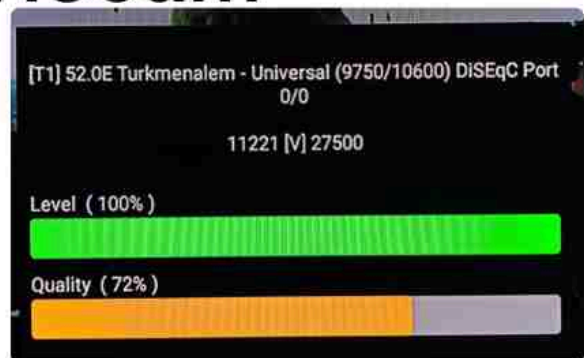

**Iran/Shiraz: 05am**

**GMT : 01:30am**

**Dubai : 05:30am**