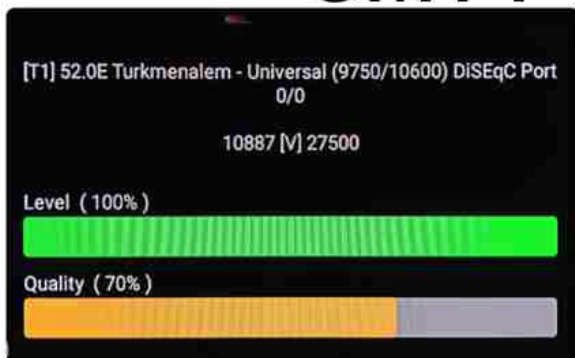

**Iran/Shiraz: 05am**

**GMT : 01:30am**

**Dubai : 05:30am**