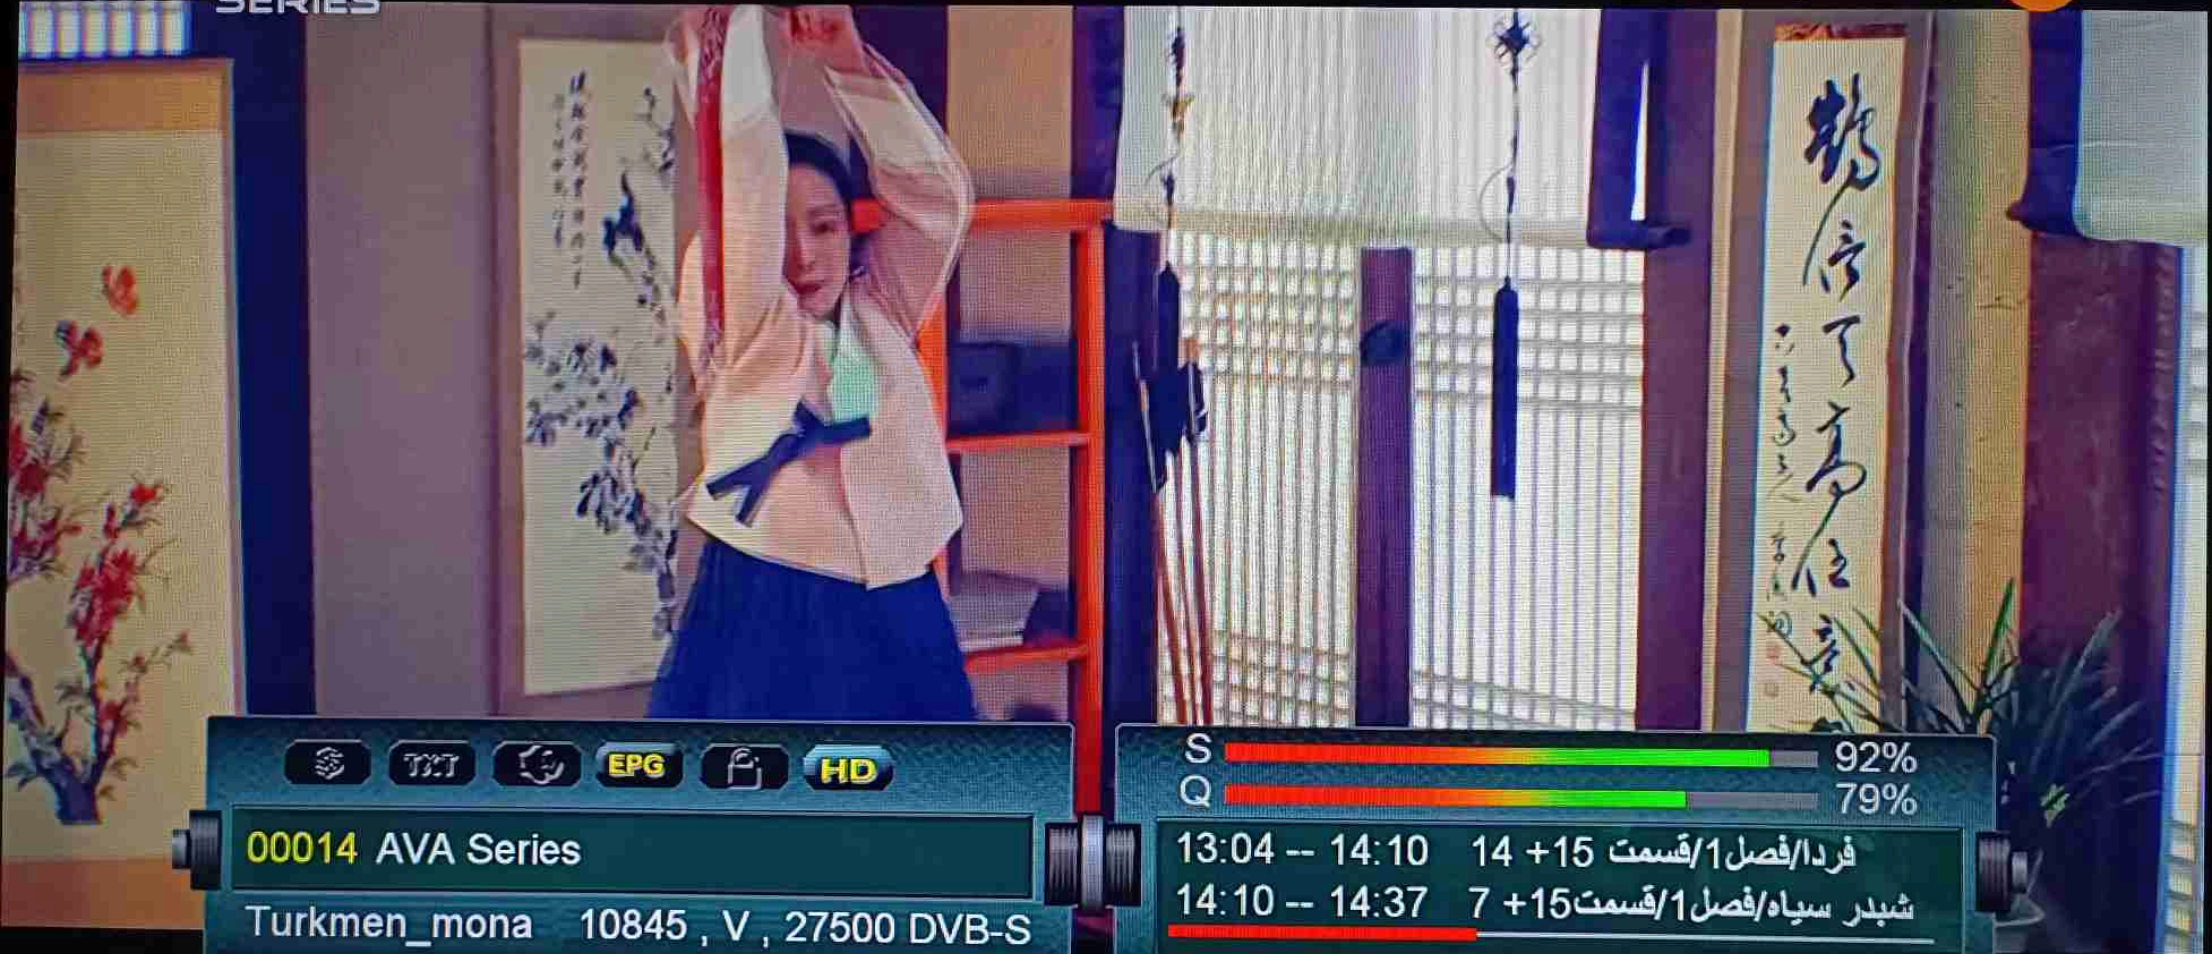

EPG HD

00014 AVA Series

Turkmen_mona 10845 , V , 27500 DVB-S

1920*1080 16:9 1.90 Mbps H264 WNS

S 92%
Q 79%

13:04 -- 14:10 فردا/فصل ۱/قسمت ۱۴ +۱۵
14:10 -- 14:37 شبدر سیاه/فصل ۱/قسمت ۷ +۱۵

Wed., Jan. 04, 2023 13:35