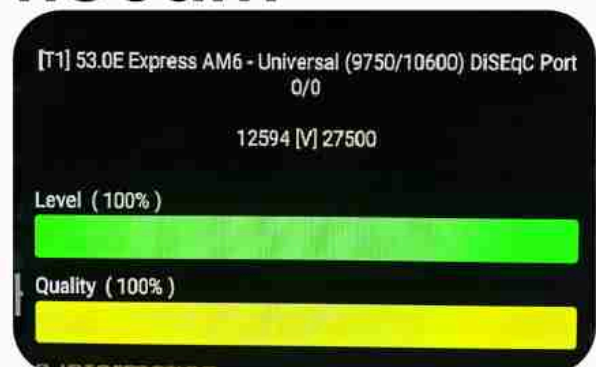

**Iran/Shiraz : 08am**

**GMT : 04:30am**

**Dubai : 08:30am**