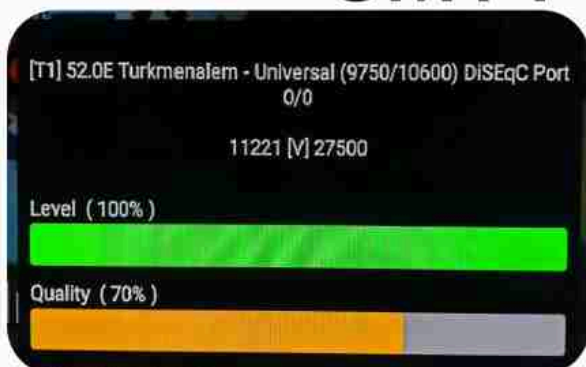

**Iran/Shiraz : 08am**

**GMT : 04:30am**

**Dubai : 08:30am**