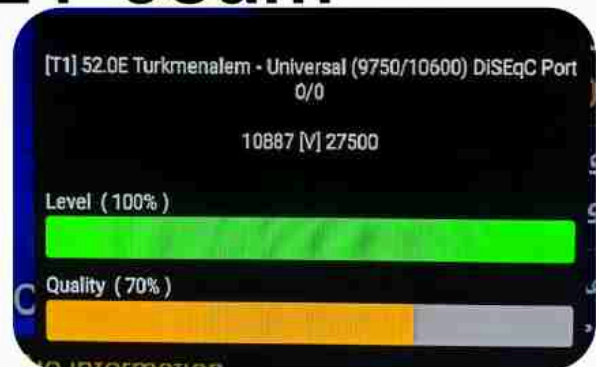

**Iran/Shiraz : 08am**

**GMT : 04:30am**

**Dubai : 08:30am**