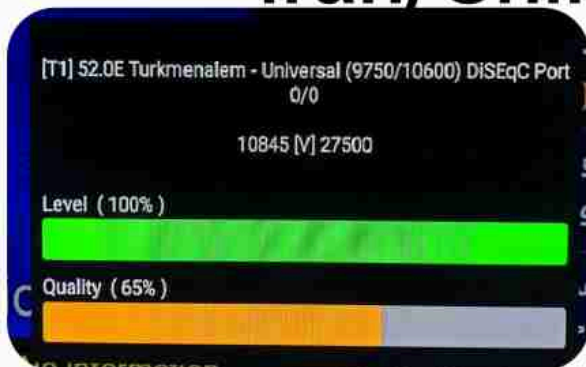

**Iran/Shiraz : 08am**

**GMT : 04:30am**

**Dubai : 08:30am**