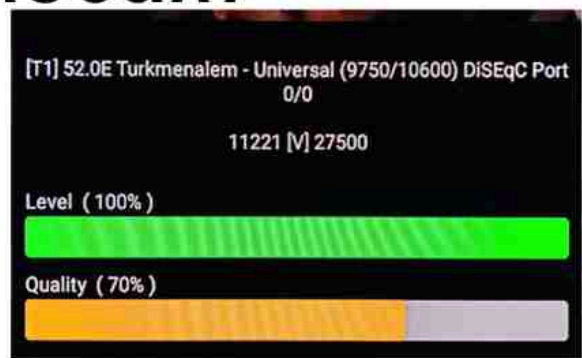

Iran/Shiraz: 09am

GMT : 05:30am

Dubai : 09:30am