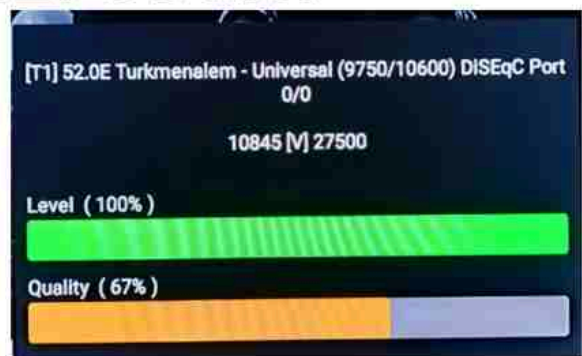

Iran/Shiraz: 09am

GMT : 05:30am

Dubai : 09:30am