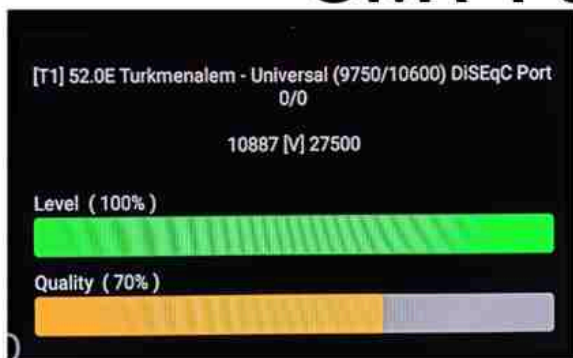

Iran/Shiraz: 09am

GMT : 05:30am

Dubai : 09:30am