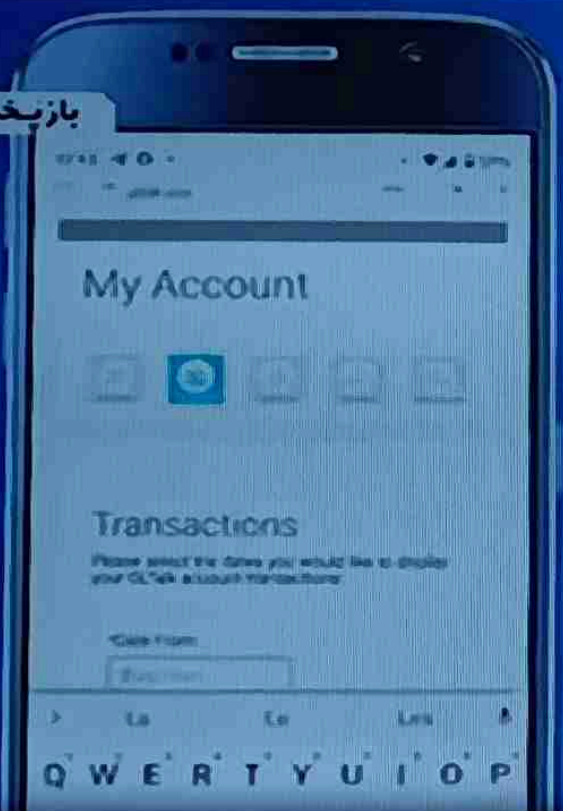

(LIVE) No Information

10:57
03/31/2024

[52.5E YahSat] 11766 V 27500 98% [Progress Bar]

Live

CL Talk
IRAN E FARDA TV

بازبخش

در صورت نیاز به راهنمایی با شماره

001 647 426 0022