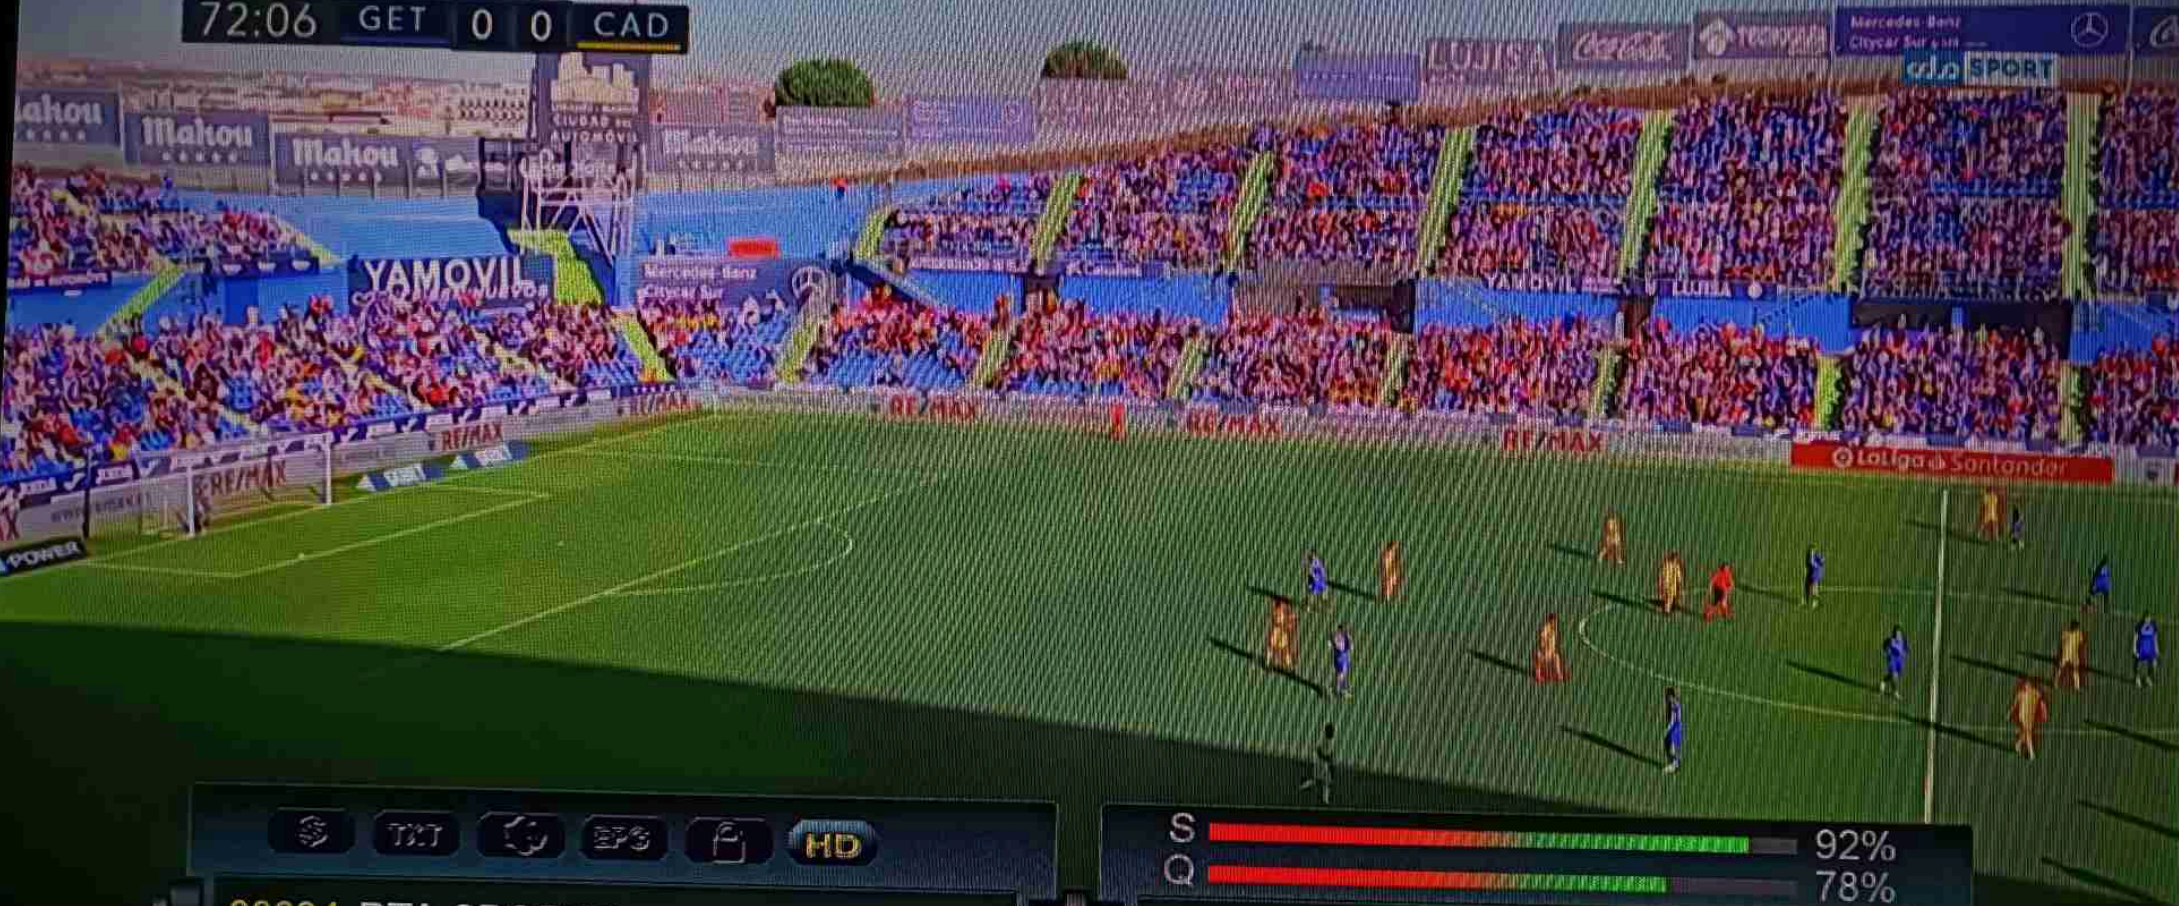

72:06 GET 0 0 CAD

Ⓢ TXT 🗨️ EPS 📁 HD

S 92%
Q 78%

00034 RTA SPORTS

Turkmen_mona 10887 , V , 27500 DVB-S

1280*720 16:9 4.40 Mbps H264 WNS

Sat., Dec. 31, 2022 09:06

toano y Ricardo

#GetafeCadiz