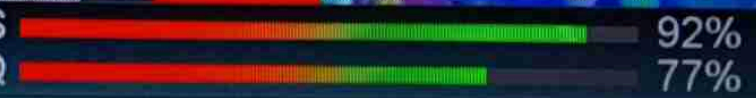

ITN EPG HD

00038 ITN HD

Turkmen_mona 11221 , V , 27500 DVB-S

1280*720 0.87 Mbps H264 WNS

S
Q

Sat., Dec. 31, 2022 09:06