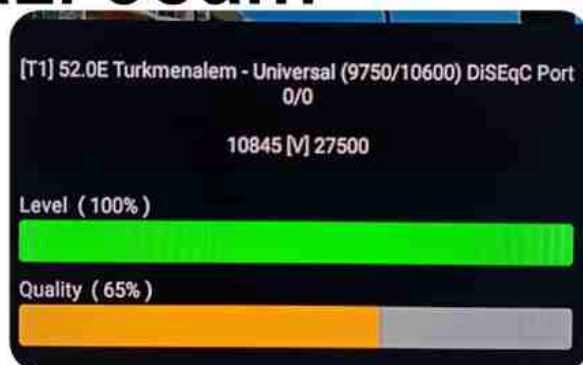

**Iran/Shiraz: 05am**

**GMT : 01:30am**

**Dubai : 05:30am**