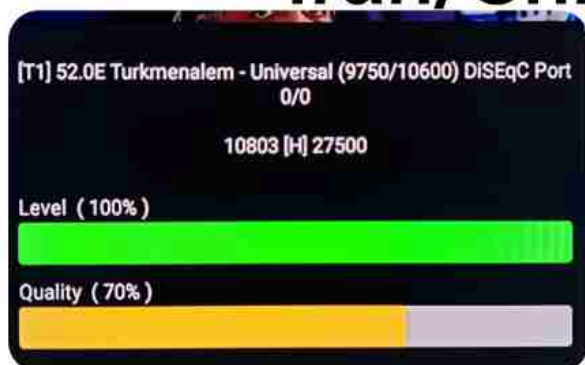

**Iran/Shiraz: 05am**

**GMT : 01:30am**

**Dubai : 05:30am**