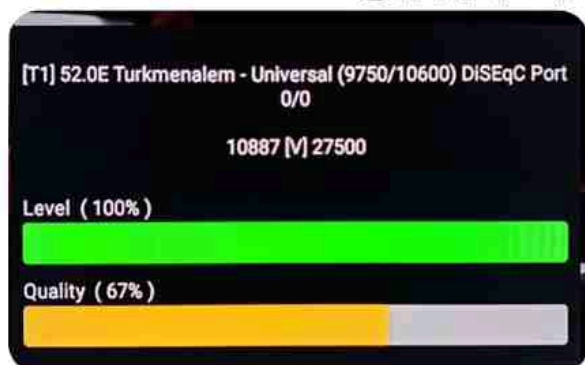

**Iran/Shiraz: 05am**

**GMT : 01:30am**

**Dubai : 05:30am**