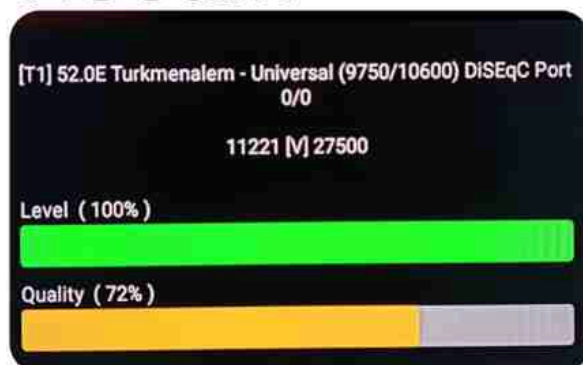

**Iran/Shiraz: 05am**

**GMT : 01:30am**

**Dubai : 05:30am**