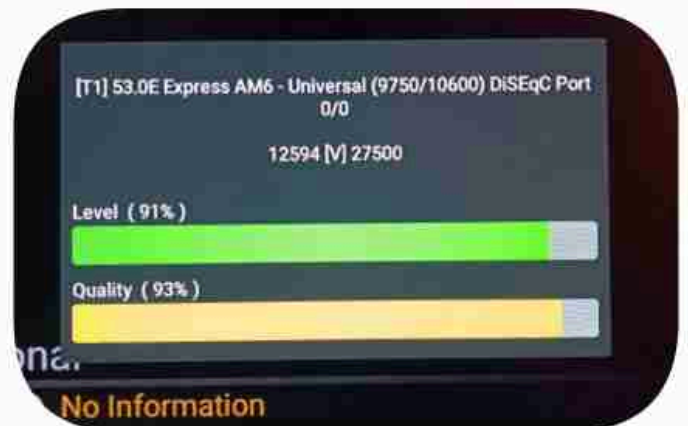

Iran / Bushehr : 10:45am

GMT : 07:15am

Dubai : 11:15am