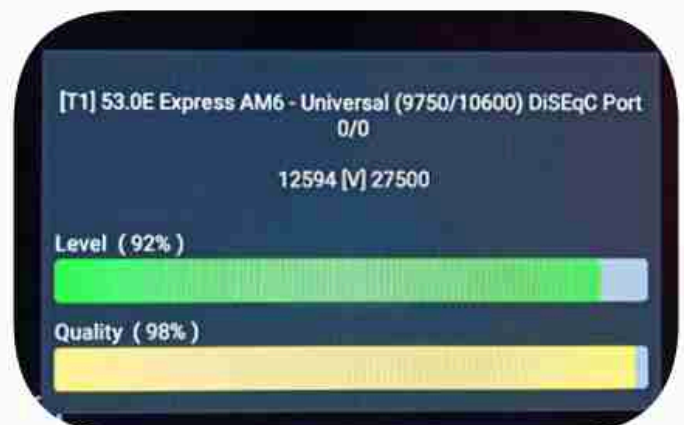

Iran / Bushehr : 09:45am

GMT : 06:15am

Dubai : 10:15am