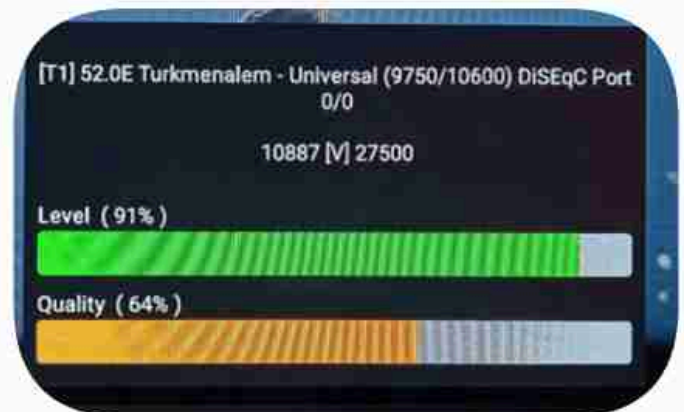

Iran / Bushehr : 09:45am

GMT : 06:15am

Dubai : 10:15am