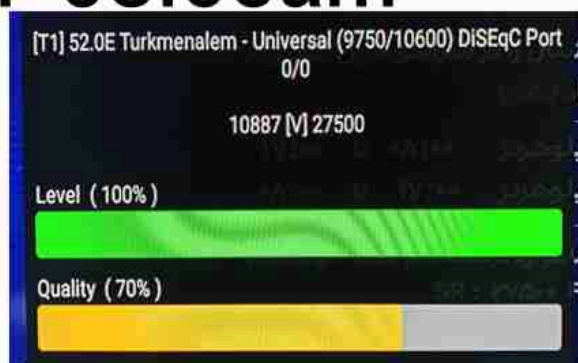

**Iran/Shiraz : 08:05am**

**GMT : 04:35am**

**Dubai : 08:35am**