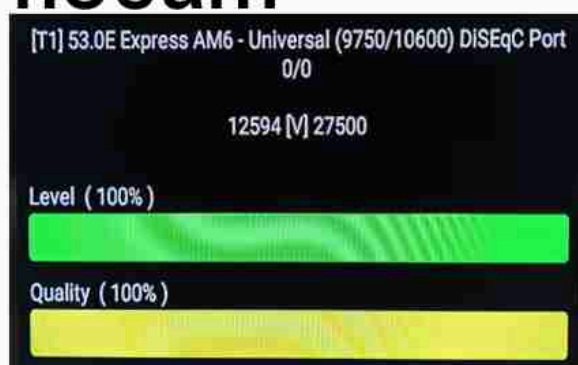

**Iran/Shiraz : 08:05am**

**GMT : 04:35am**

**Dubai : 08:35am**