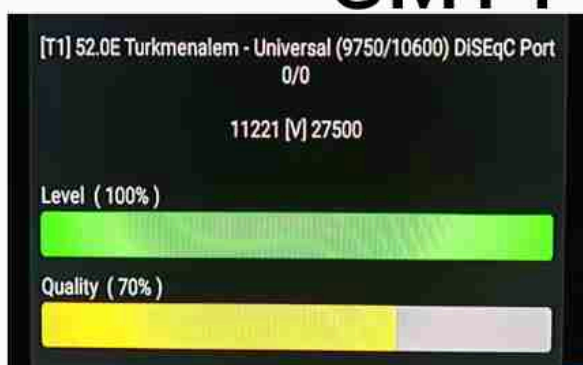

**Iran/Shiraz : 08:05am**

**GMT : 04:35am**

**Dubai : 08:35am**