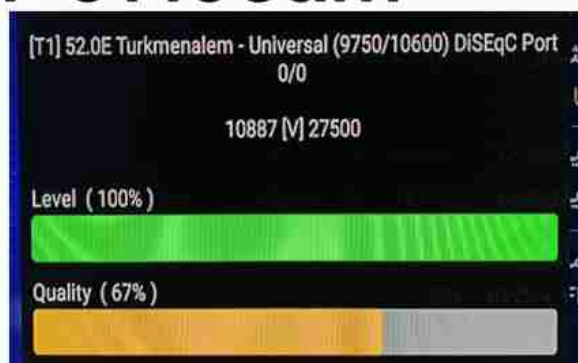

Iran/Shiraz : 07:05am

GMT : 03:35am

Dubai : 07:35am