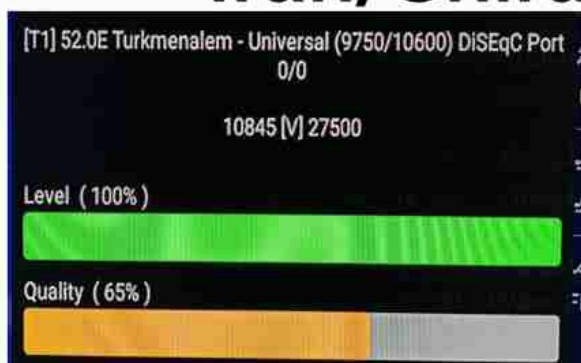

Iran/Shiraz : 07:05am

GMT : 03:35am

Dubai : 07:35am