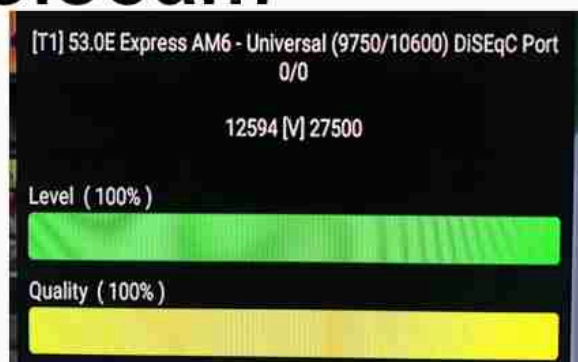

Iran/Shiraz : 07:05am

GMT : 03:35am

Dubai : 07:35am