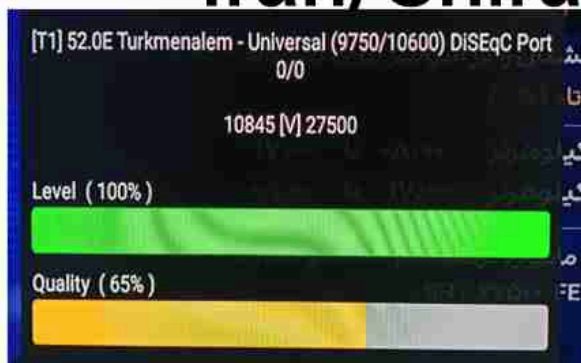

Iran/Shiraz : 06:05am

GMT : 02:35am

Dubai : 06:35am