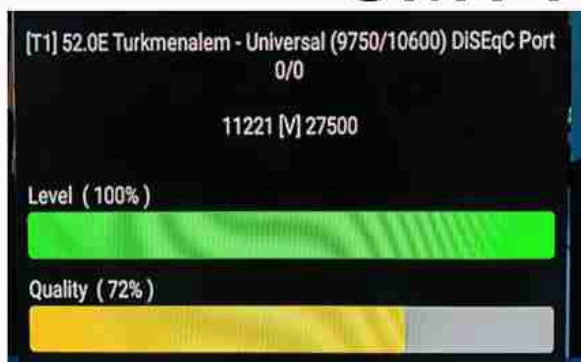

Iran/Shiraz : 06:05am

GMT : 02:35am

Dubai : 06:35am