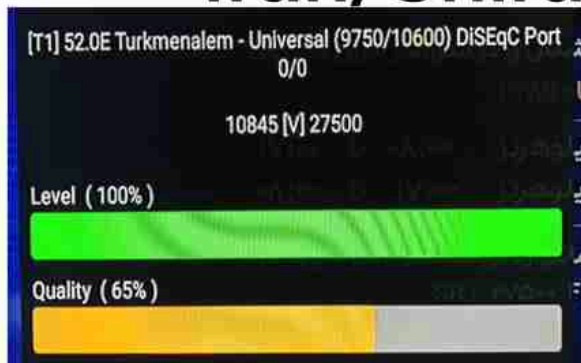

Iran/Shiraz : 04:05am

GMT : 12:35am

Dubai : 04:35am