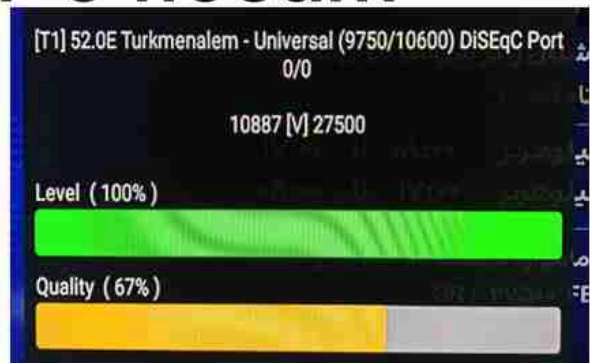

Iran/Shiraz : 04:05am

GMT : 12:35am

Dubai : 04:35am