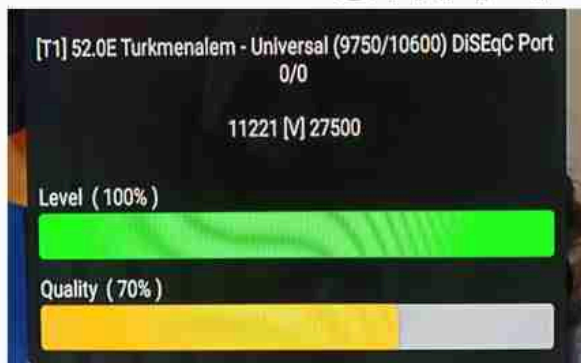

Iran/Shiraz : 04:05am

GMT : 12:35am

Dubai : 04:35am