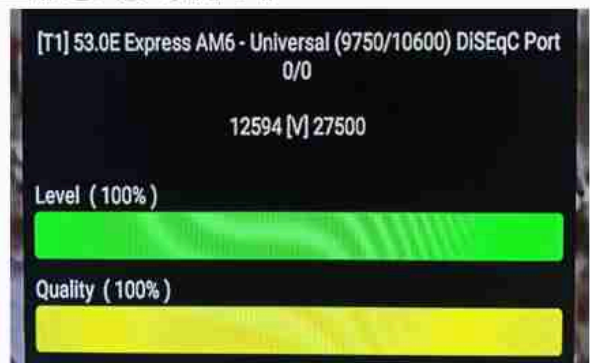

Iran/Shiraz : 04:05am

GMT : 12:35am

Dubai : 04:35am