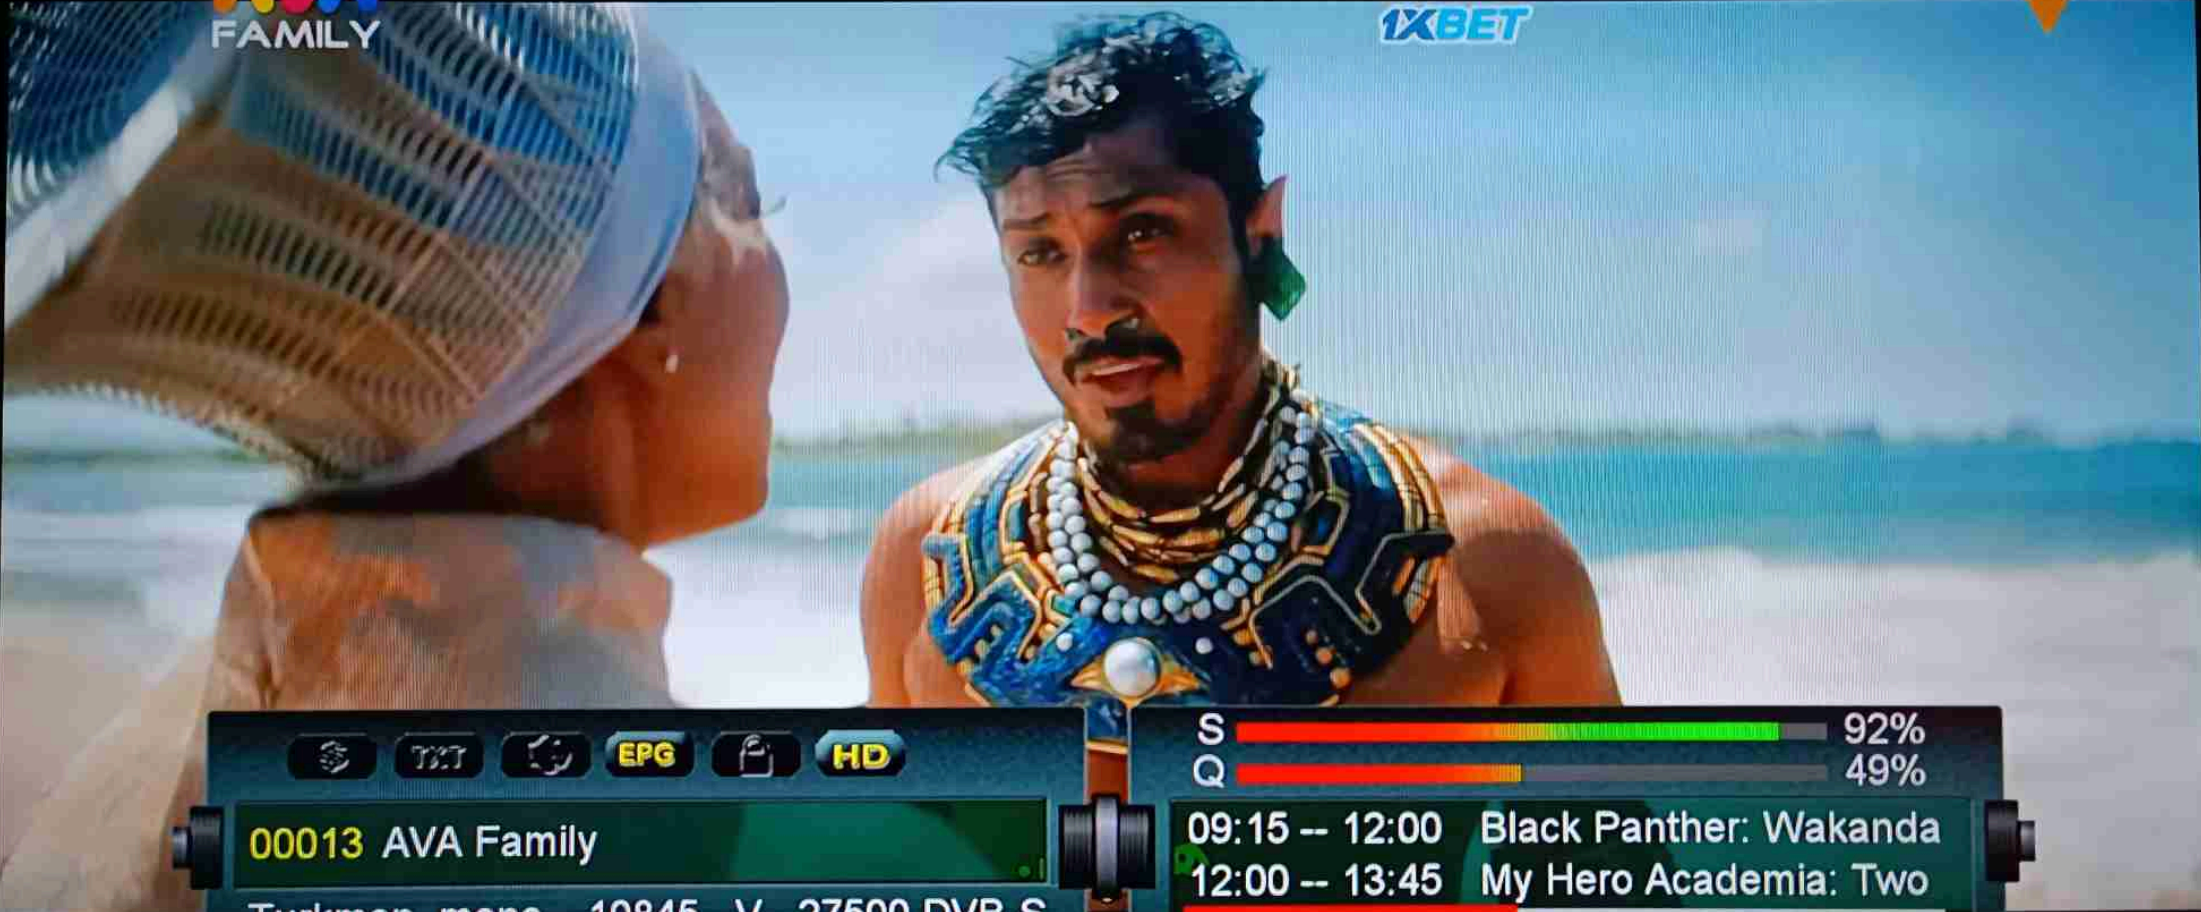

AVA
FAMILY

BLACK PANTHER WAKANDA FOREVER (2022) +13

IXBET

EPG HD

00013 AVA Family

Turkmen_mona 10845 , V , 27500 DVB-S
1920*1080 16:9 2.13 Mbps H264 WNS

S 92%
Q 49%

09:15 -- 12:00 Black Panther: Wakanda
12:00 -- 13:45 My Hero Academia: Two

Mon., Jan. 30, 2023 10:39