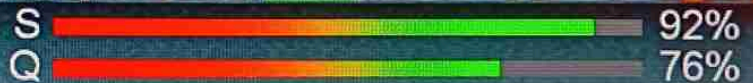

Mon., Jan. 30, 2023 10:38