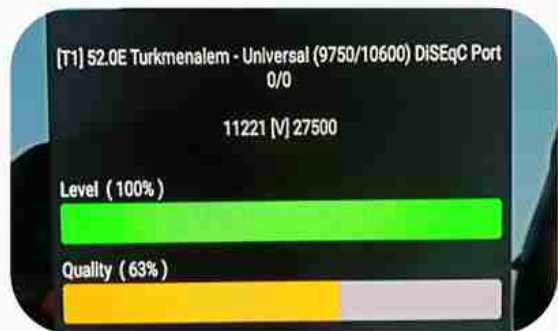

**Iran/Shiraz : 05:20am**

**GMT : 01:50am**

**Dubai : 05:50**