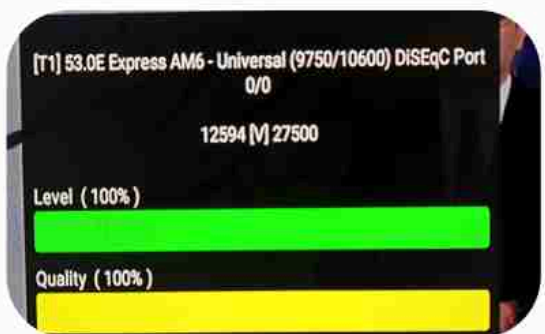

**Iran/Shiraz : 02:15am**

**GMT : 10:45pm**

**Dubai: 02:45am**