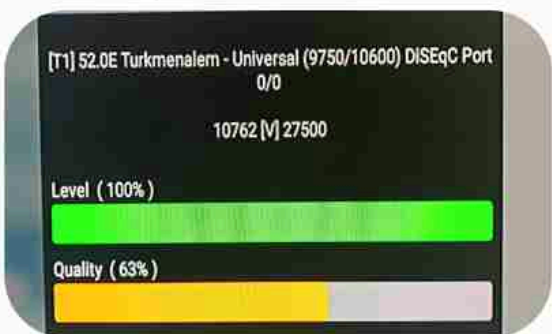

**Iran/Shiraz : 02:15am**

**GMT : 10:45pm**

**Dubai: 02:45am**