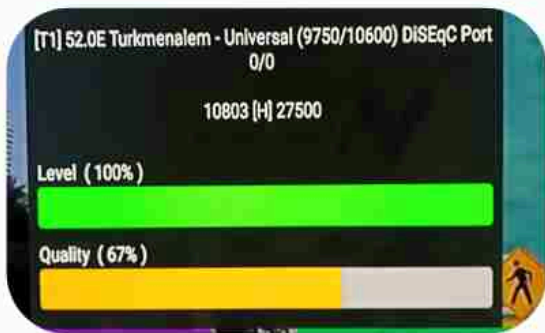

**Iran/Shiraz : 02:15am**

**GMT : 10:45pm**

**Dubai: 02:45am**