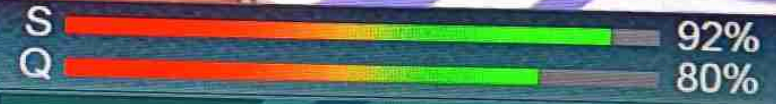

00005 Persiana Sports HD

Turkmen_mona 10762 , V , 27500 DVB-S
1920*1080 16:9 4.72 Mbps H264 WNS

Fri., Dec. 30, 2022 17:03

کانال
Persiana

Ⓢ TKT Ⓜ EPS Ⓛ HD

00006 Persiana Sports

Turkmen_mona 10804 , H , 27500 DVB-S
720*576 16:9 2.61 Mbps MPEG2 WNS