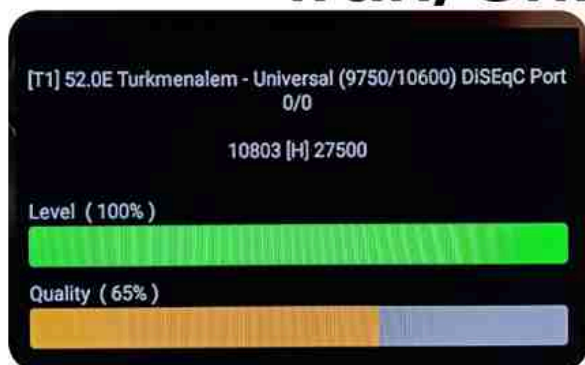

Iran/Shiraz: 09am

GMT : 05:30am

Dubai : 09:30am