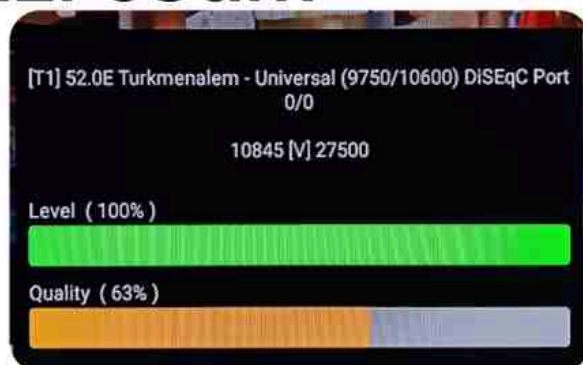

Iran/Shiraz: 09am

GMT : 05:30am

Dubai : 09:30am