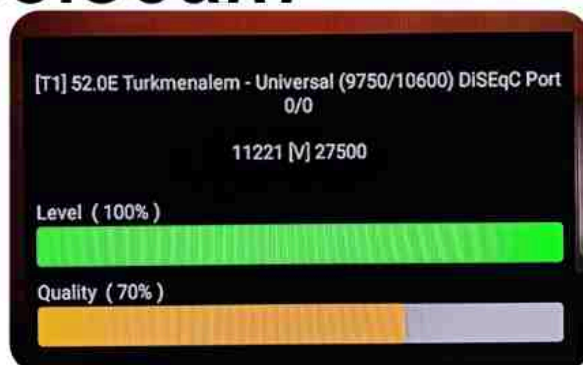

Iran/Shiraz: 09am

GMT : 05:30am

Dubai : 09:30am