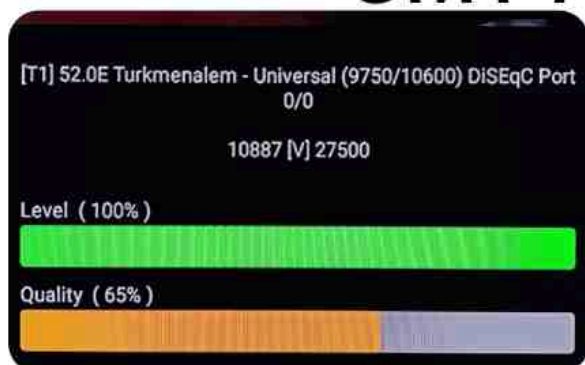

Iran/Shiraz: 09am

GMT : 05:30am

Dubai : 09:30am