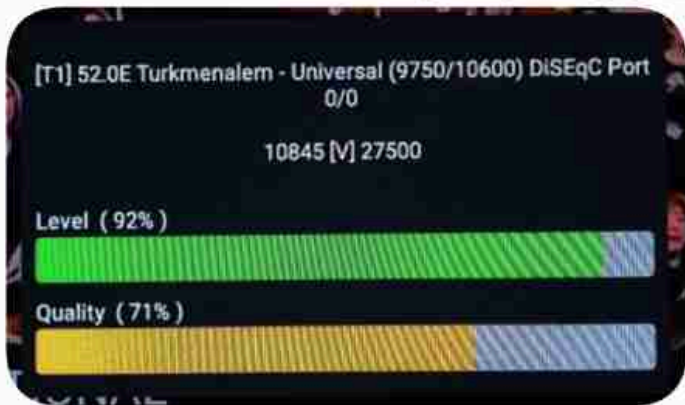

**Iran / Bushehr : 12:45pm**

**GMT : 09:15am**

**Dubai : 13:15pm**