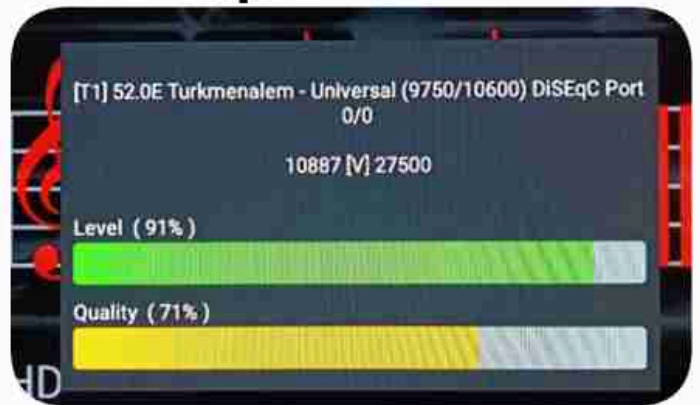

**Iran / Bushehr : 12:45pm**

**GMT : 09:15am**

**Dubai : 13:15pm**