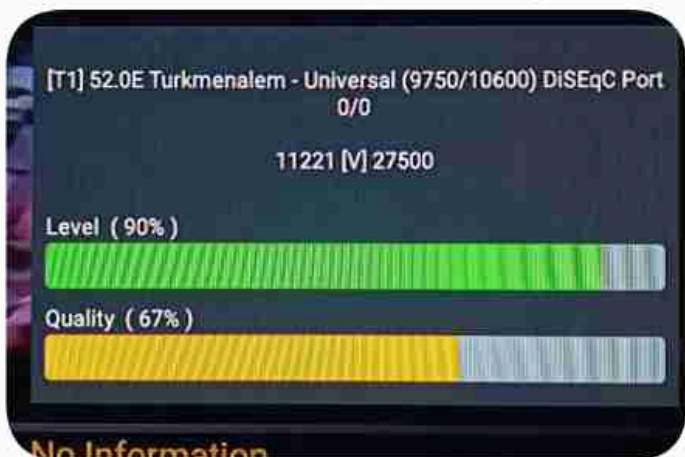

**Iran / Bushehr : 12:45pm**

**GMT : 09:15am**

**Dubai : 13:15pm**