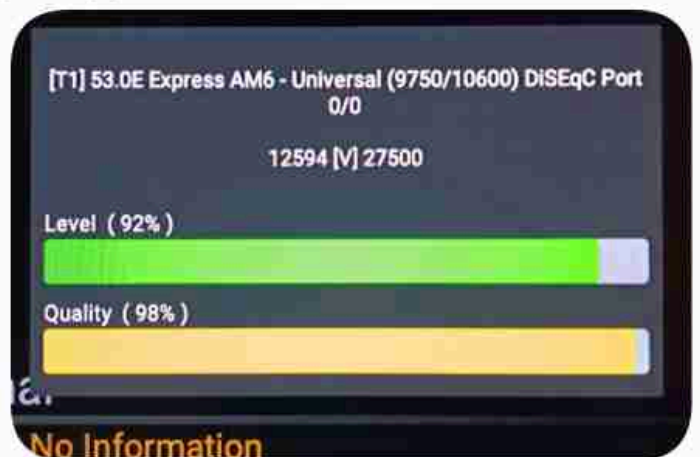

**Iran / Bushehr : 12:45pm**

**GMT : 09:15am**

**Dubai : 13:15pm**