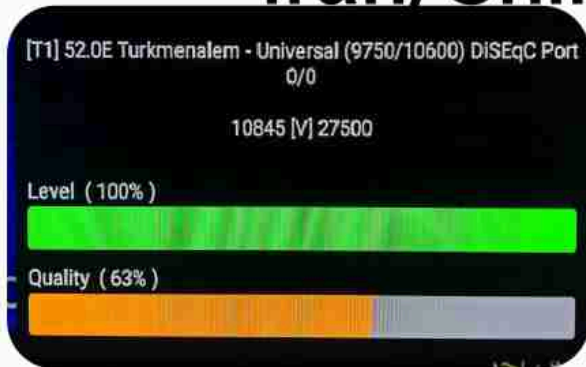

Iran/Shiraz : 03am

GMT : 11:30am

Dubai : 03:30am