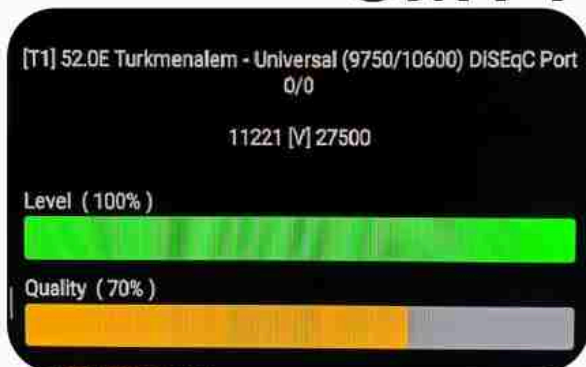

Iran/Shiraz : 03am

GMT : 11:30am

Dubai : 03:30am