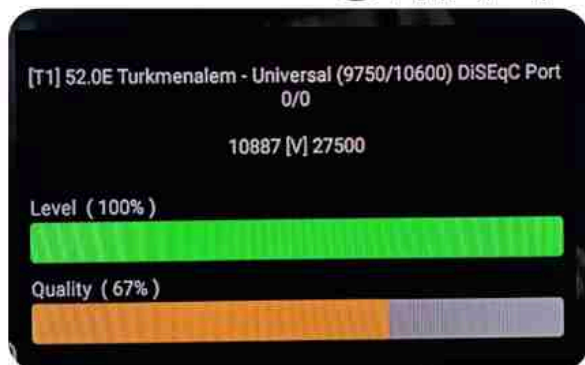

Iran/Shiraz: 09am

GMT : 05:30am

Dubai : 09:30am