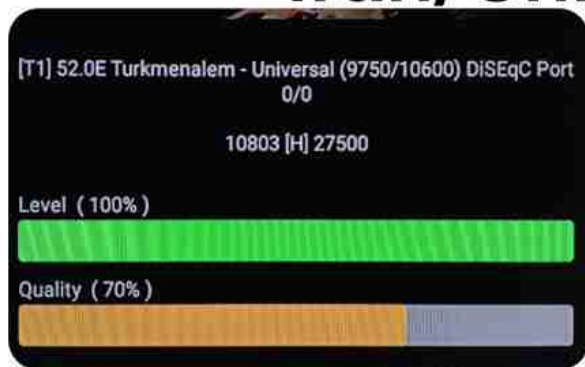

Iran/Shiraz: 09am

GMT : 05:30am

Dubai : 09:30am