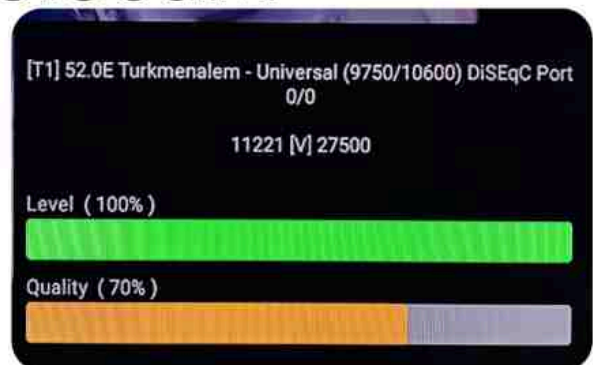

Iran/Shiraz: 09am

GMT : 05:30am

Dubai : 09:30am