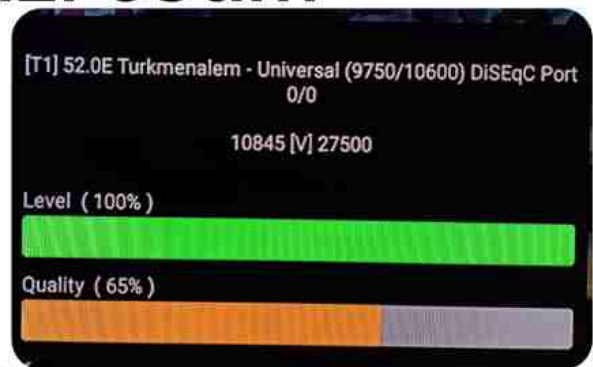

Iran/Shiraz: 09am

GMT : 05:30am

Dubai : 09:30am