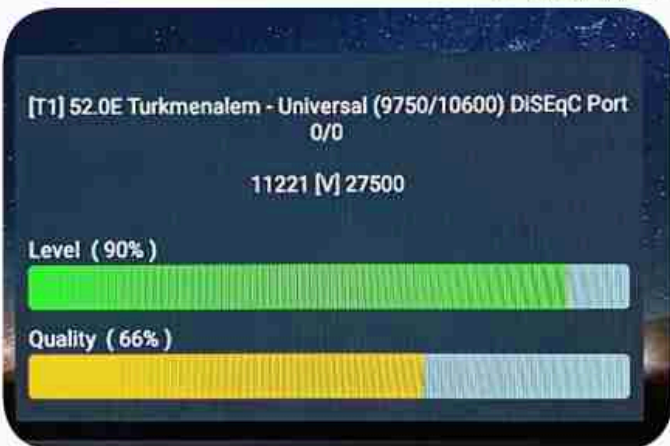

**Iran / Bushehr : 10:45am**

**GMT : 07:15am**

**Dubai : 11:15am**