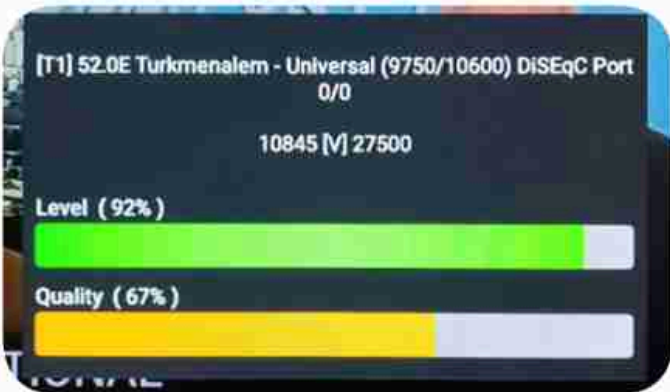

**Iran / Bushehr : 10:45am**

**GMT : 07:15am**

**Dubai : 11:15am**