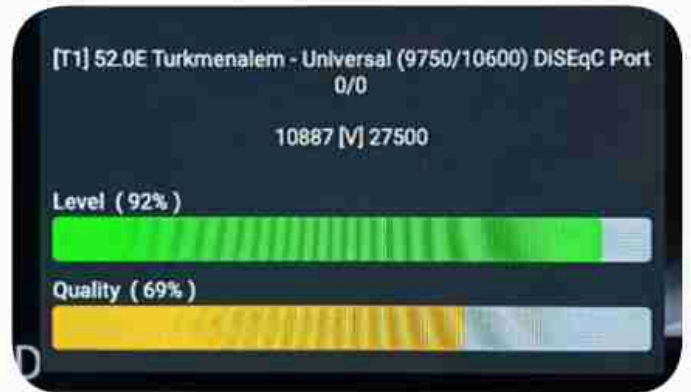

**Iran / Bushehr : 10:45am**

**GMT : 07:15am**

**Dubai : 11:15am**