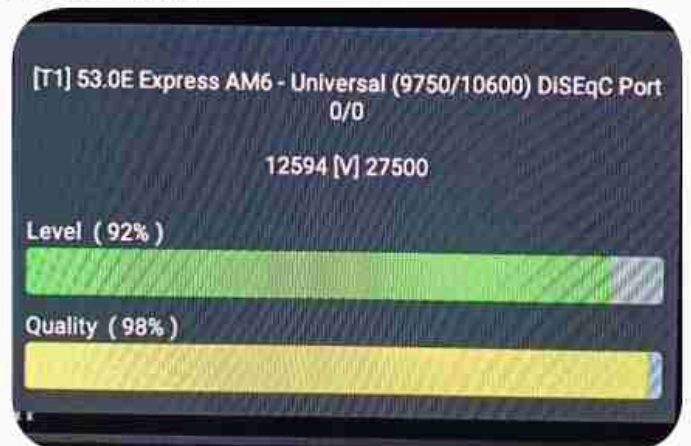

**Iran / Bushehr : 10:45am**

**GMT : 07:15am**

**Dubai : 11:15am**