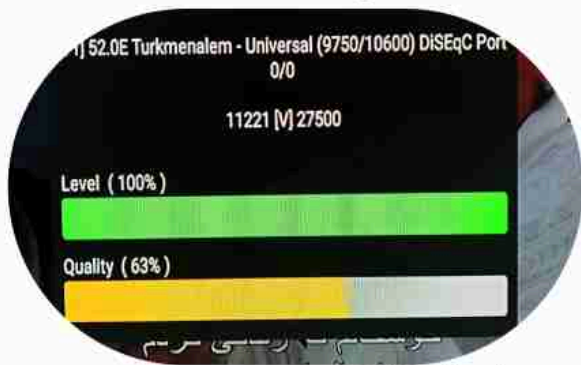

Iran/Shiraz : 05:15am

GMT : 01:45am

Dubai : 05:45am