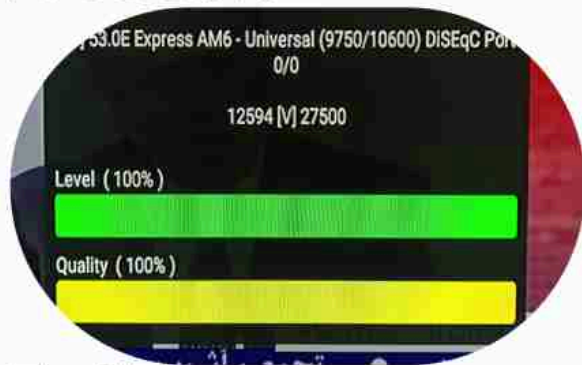

Iran/Shiraz : 05:15am

GMT : 01:45am

Dubai : 05:45am