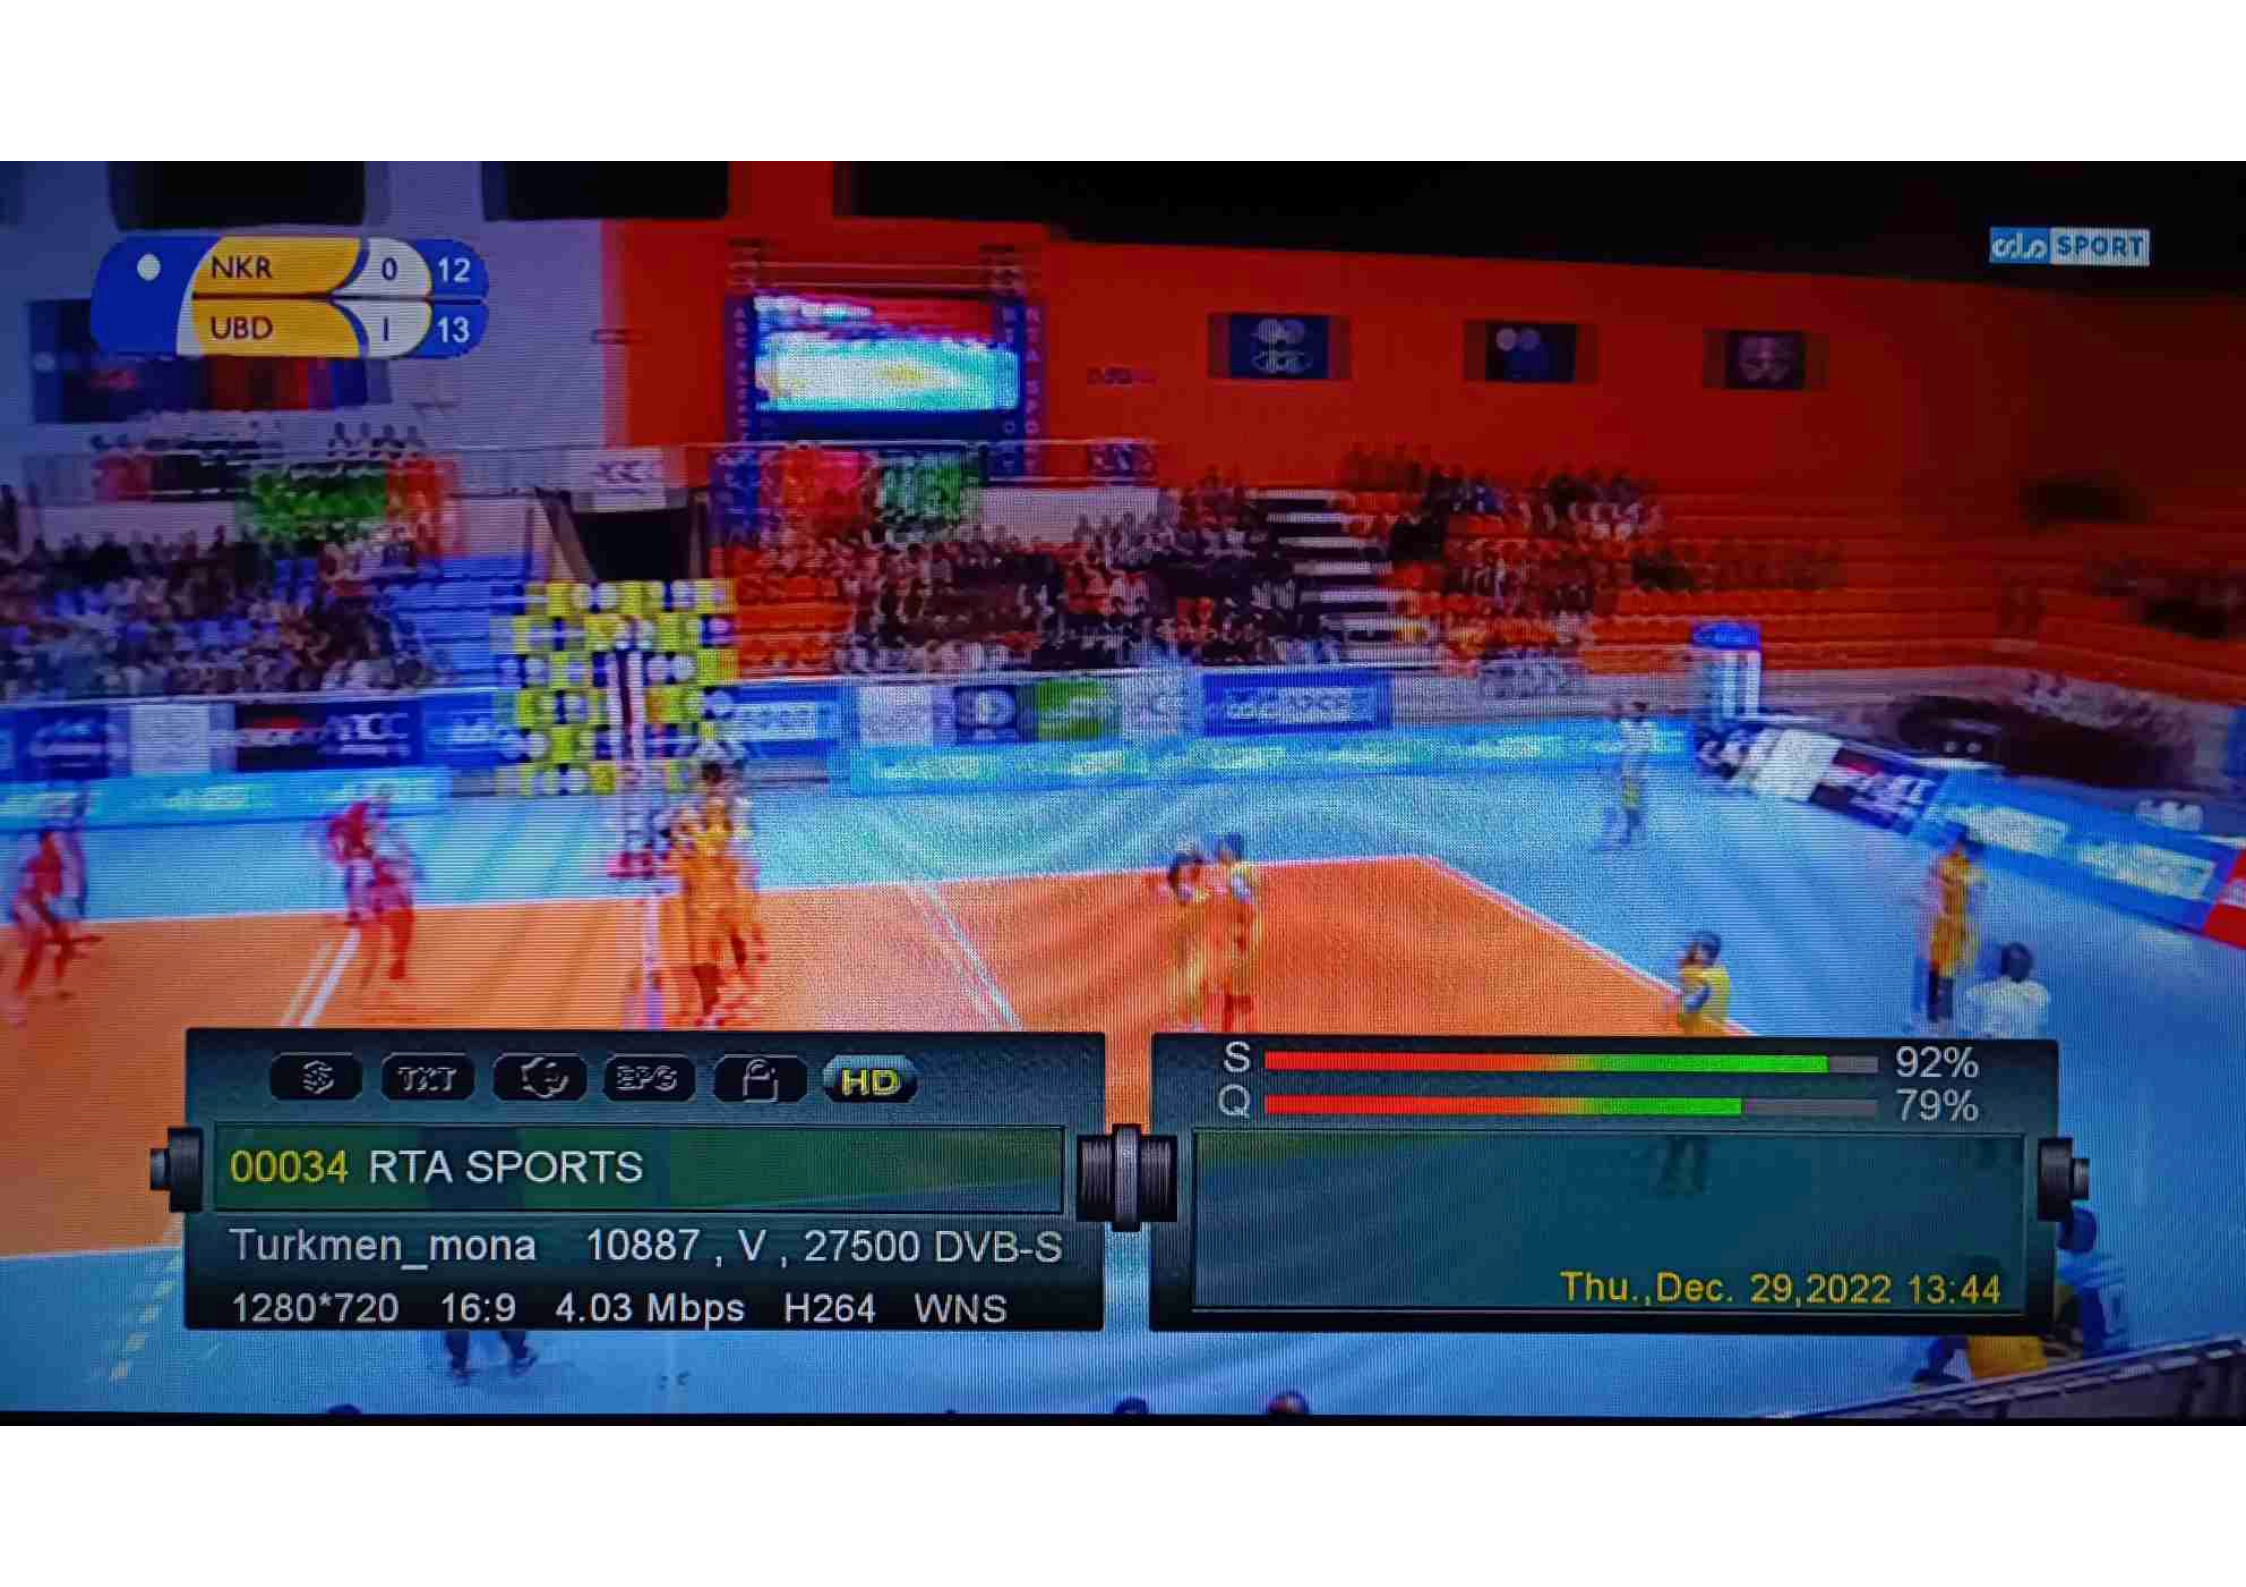

+1-

مهاجر

HD

00033 RTA HD

Turkmen\_mona 10887 , V , 27500 DVB-S  
1280\*720 16:9 1.58 Mbps H264 WNS

Thu., Dec. 29, 2022 13:44

NKR 0 12  
UBD 1 13

HD