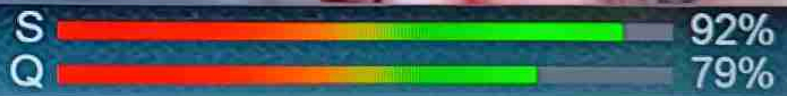

Thu., Dec. 29, 2022 13:44