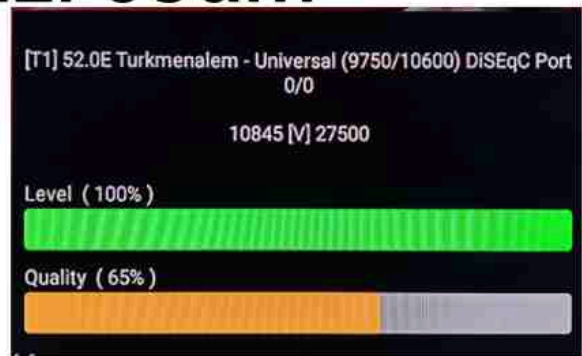

Iran/Shiraz: 09am

GMT : 05:30am

Dubai : 09:30am