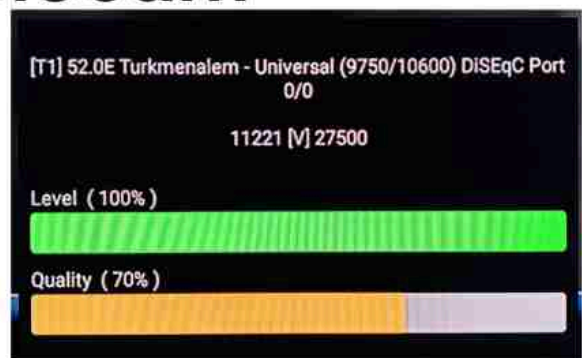

Iran/Shiraz: 09am

GMT : 05:30am

Dubai : 09:30am