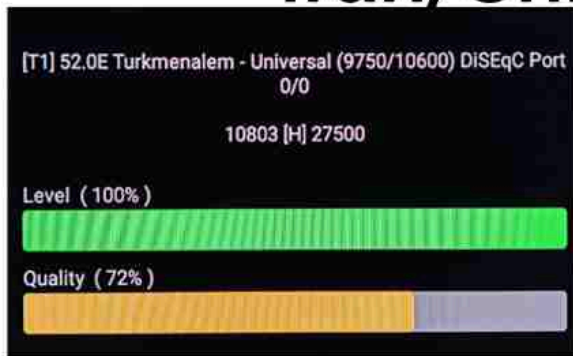

Iran/Shiraz: 09am

GMT : 05:30am

Dubai : 09:30am