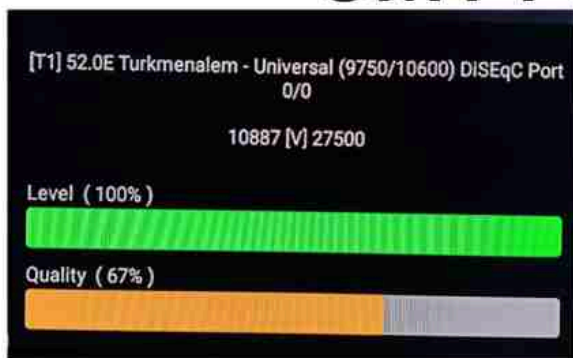

Iran/Shiraz: 09am

GMT : 05:30am

Dubai : 09:30am