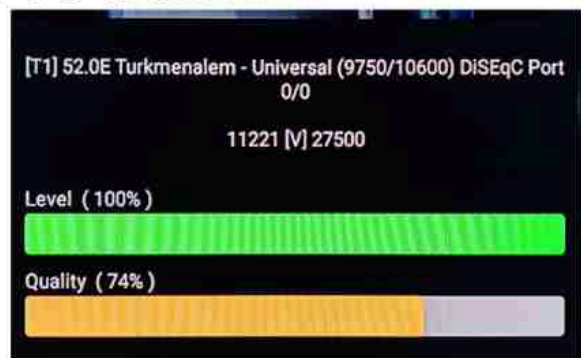

**Iran/Shiraz: 05am**

**GMT : 01:30am**

**Dubai : 05:30am**