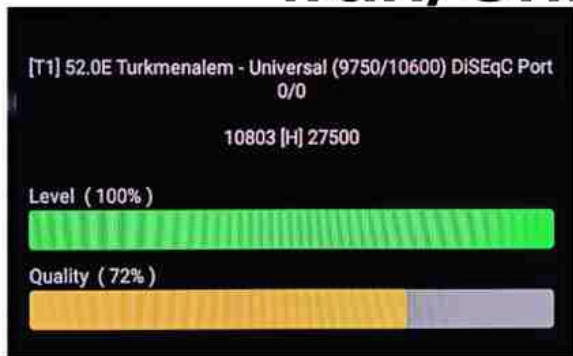

**Iran/Shiraz: 05am**

**GMT : 01:30am**

**Dubai : 05:30am**