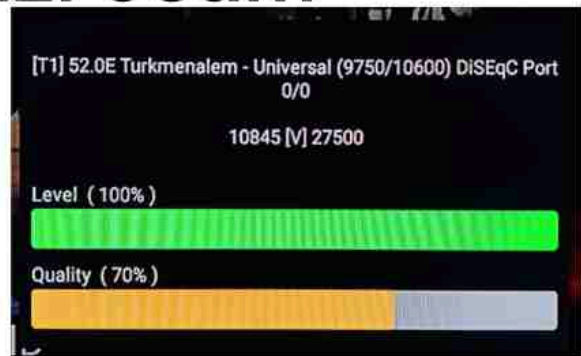

**Iran/Shiraz: 05am**

**GMT : 01:30am**

**Dubai : 05:30am**