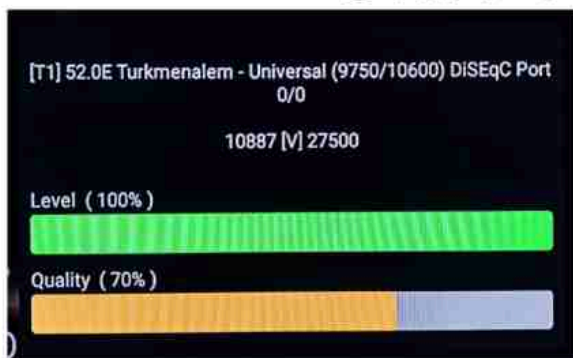

**Iran/Shiraz: 05am**

**GMT : 01:30am**

**Dubai : 05:30am**