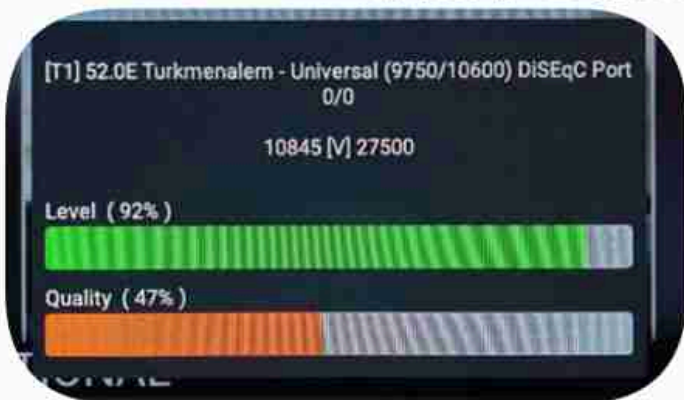

Iran / Bushehr : 11:15am

GMT : 07:45am

Dubai : 11:45am