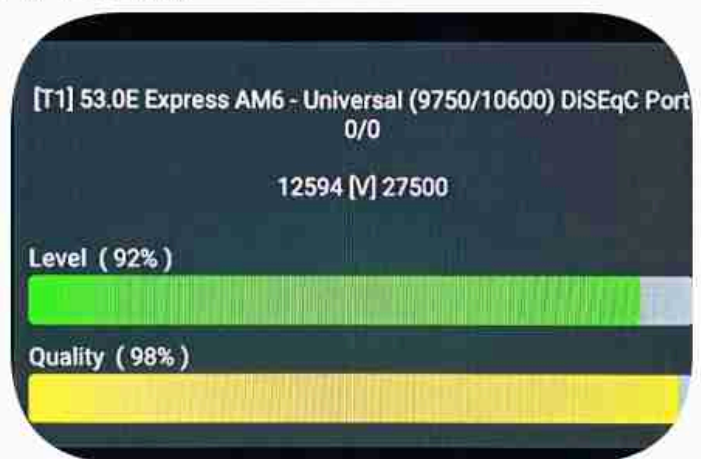

Iran / Bushehr : 11:15am

GMT : 07:45am

Dubai : 11:45am