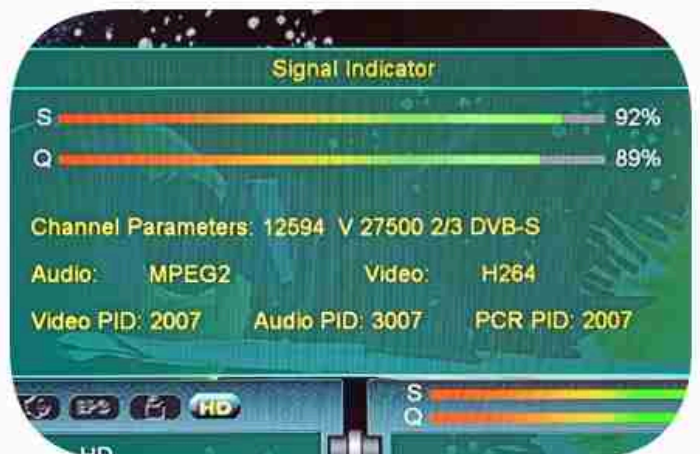

Iran / Bushehr : 09:45am

GMT : 06:15am

Dubai : 10:15am