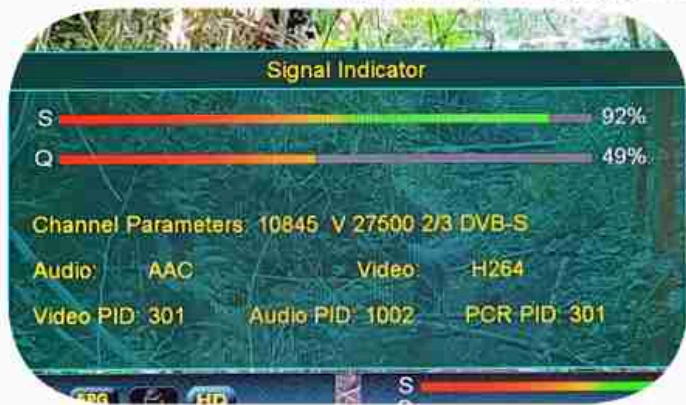

Iran / Bushehr : 09:45am

GMT : 06:15am

Dubai : 10:15am