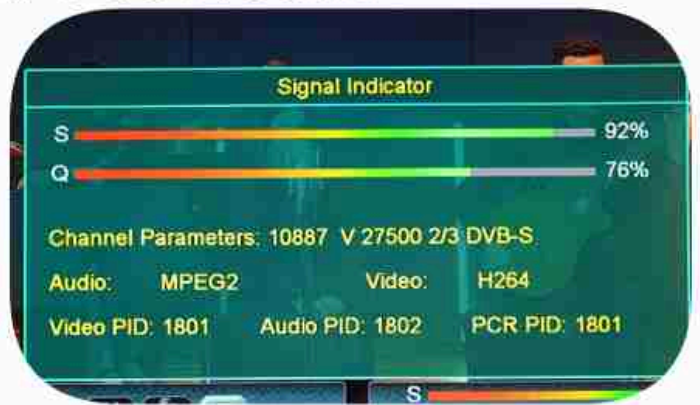

Iran / Bushehr : 09:45am

GMT : 06:15am

Dubai : 10:15am