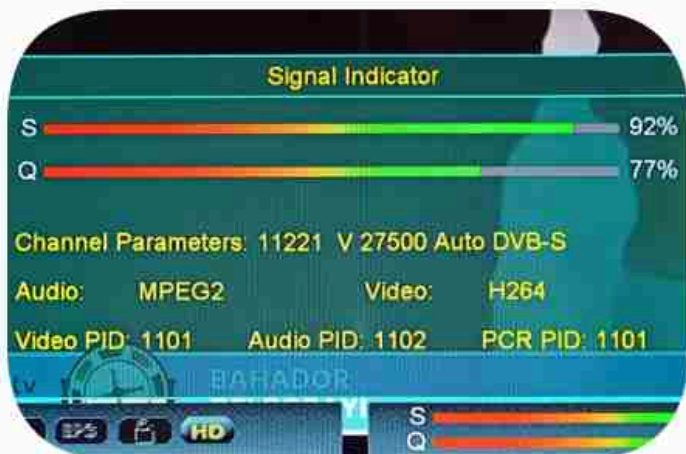

Iran / Bushehr : 09:45am

GMT : 06:15am

Dubai : 10:15am