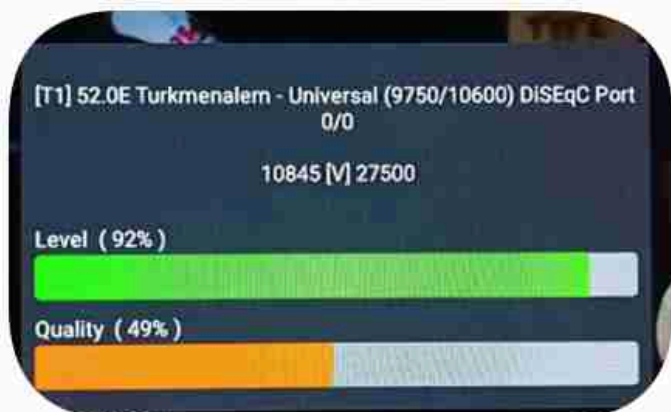

**Iran / Bushehr : 02:45pm**

**GMT : 11:15am**

**GMT : 03:15pm**