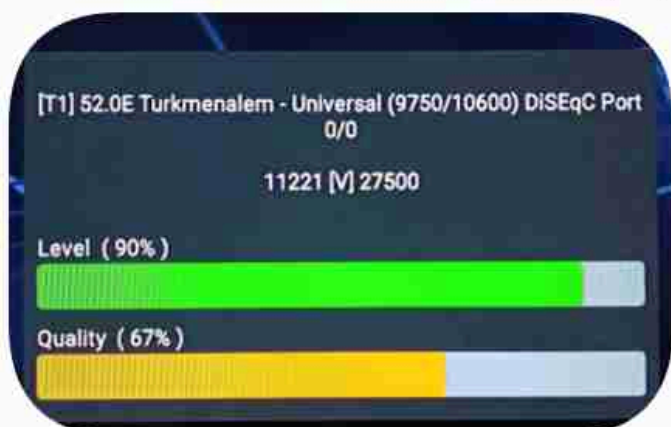

**Iran / Bushehr : 02:45pm**

**GMT : 11:15am**

**GMT : 03:15pm**