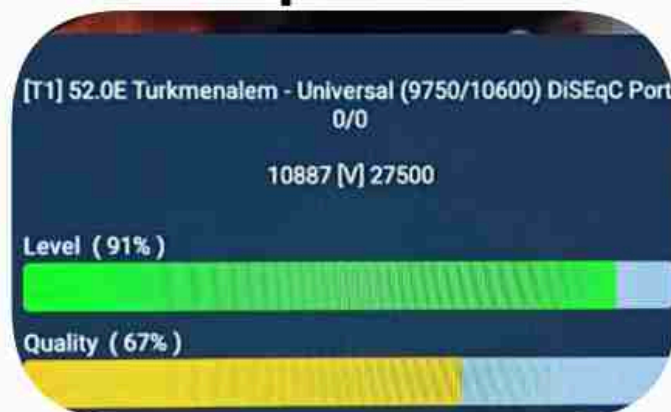

**Iran / Bushehr : 02:45pm**

**GMT : 11:15am**

**GMT : 03:15pm**