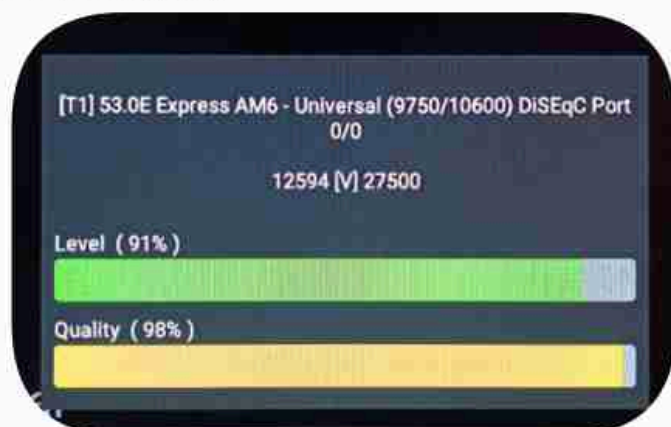

**Iran / Bushehr : 02:45pm**

**GMT : 11:15am**

**GMT : 03:15pm**