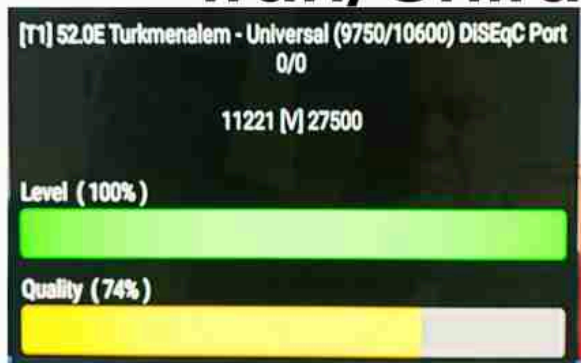

**Iran/Shiraz : 08:30am**

**GMT : 05am**

**Dubai : 09am**