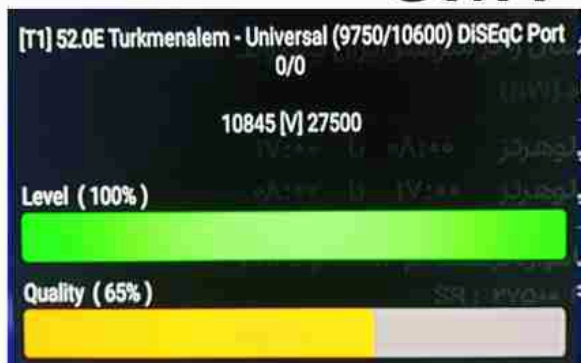

**Iran/Shiraz : 08:30am**

**GMT : 05am**

**Dubai : 09am**