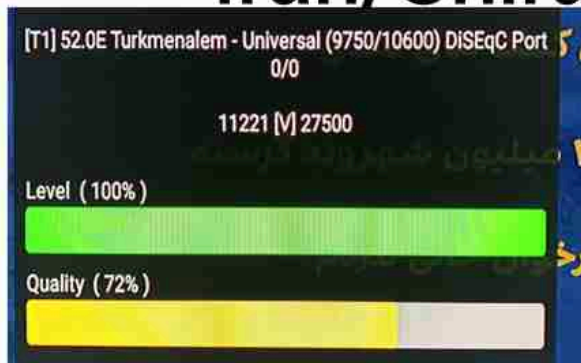

Iran/Shiraz : 07:30am

GMT : 04am

Dubai : 08am