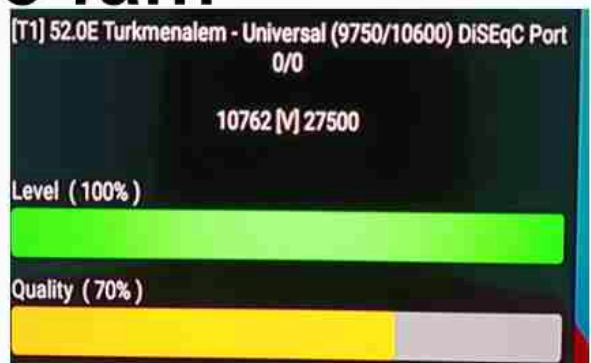

Iran/Shiraz : 07:30am

GMT : 04am

Dubai : 08am