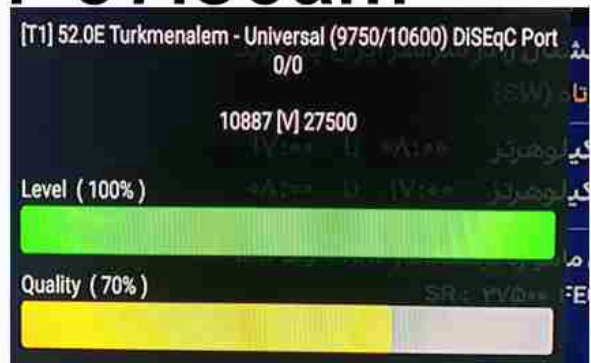

Iran/Shiraz : 07:30am

GMT : 04am

Dubai : 08am