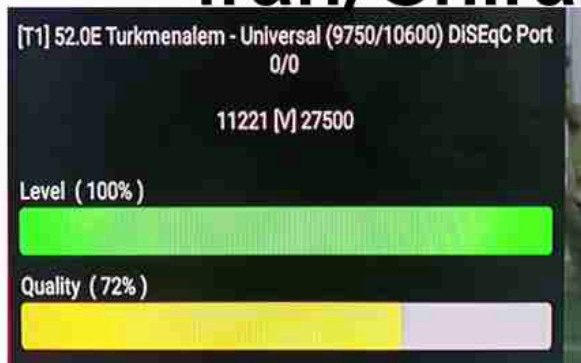

Iran/Shiraz : 06:30am

GMT : 03am

Dubai : 07am